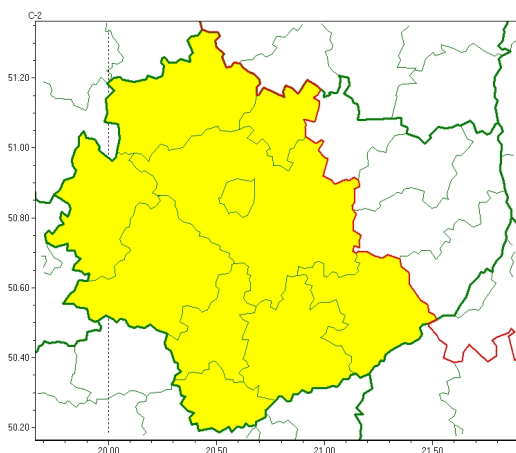

Zasięg ostrzeżeń w województwie

Burze  
2024-05-30 05:56

**WOJEWÓDZTWO WI TOKRZYSKIE**  
**OSTRZEŻENIA METEOROLOGICZNE ZBIORCZO NR 82**  
**WYKAZ OBYWATELI ZUJACZYCYCH OSTRZEŻENIE**  
**o godz. 05:56 dnia 30.05.2024**

Zjawisko/Stopień zagrożenia	Burze/1
Obszar (w nawiasie numer ostrzeżenia dla powiatu)	powiaty: buski(55), jdrzejowski(56), kazimierski(58), Kielce(58), kielecki(58), konecki(54), pińczowski(58), skarżyski(55), staszowski(55), włoszczowski(54)
Ważność	od godz. 12:00 dnia 30.05.2024 do godz. 23:00 dnia 30.05.2024
Prawdopodobieństwo	80%
Przebieg	Prognozowane są burze, którym miejscami będą towarzyszyć silne opady deszczu od 20 mm do 35 mm oraz porywy wiatru do 80 km/h. Lokalnie grad.
SMS	IMGW-PIB OSTRZEŻENIA: BURZE/1 w województwie świętokrzyskim (10 powiatów) od 12:00/30.05 do 23:00/30.05.2024 deszcz 35 mm, porywy 80 km/h, grad. Dotyczy powiatów: buski, jdrzejowski, kazimierski, Kielce, kielecki, konecki, pińczowski, skarżyski, staszowski i włoszczowski.
RSO	Woj. w świętokrzyskim (10 powiatów), IMGW-PIB wydał ostrzeżenie pierwszego stopnia o burzach
Uwagi	Najsilniejsze zjawiska będą występowały lokalnie, miejscami możliwe jest podniesienie stopnia ostrzeżenia.