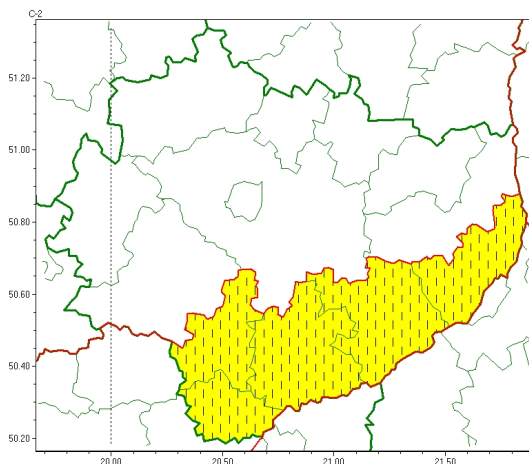

Zasięg ostrzeżeń w województwie

Burze
2024-05-20 09:46

WOJEWÓDZTWO WI TOKRZYSKIE
OSTRZEŻENIA METEOROLOGICZNE ZBIORCZO NR 67
WYKAZ OBOWIĄZUJĄCYCH OSTRZEŻEŃ
o godz. 09:46 dnia 20.05.2024

Zjawisko/Stopień zagrożenia	Burze/1 ZMIANA
Obszar (w nawiasie numer ostrzeżenia dla powiatu)	powiaty: buski(49), kazimierski(51), pińczowski(51), sandomierski(49), staszowski(49)
Ważność	od godz. 12:00 dnia 20.05.2024 do godz. 22:00 dnia 20.05.2024
Prawdopodobieństwo	70%
Przebieg	Prognozowane są burze, którym miejscami będą towarzyszyć silne opady deszczu od 20 mm do 35 mm oraz porywy wiatru do 70 km/h. Miejscami grad.
SMS	IMGW-PIB OSTRZEŻENIA: BURZE/1 w województwie świętokrzyskim (5 powiatów) od 12:00/20.05 do 22:00/20.05.2024 deszcz 35 mm, porywy 70 km/h, miejscami grad. Dotyczy powiatów: buski, kazimierski, pińczowski, sandomierski i staszowski.
RSO	Woj. w województwie świętokrzyskim (5 powiatów), IMGW-PIB wydał ostrzeżenie pierwszego stopnia o burzach
Uwagi	Zmiana dotyczy wystąpienia opadów gradu.