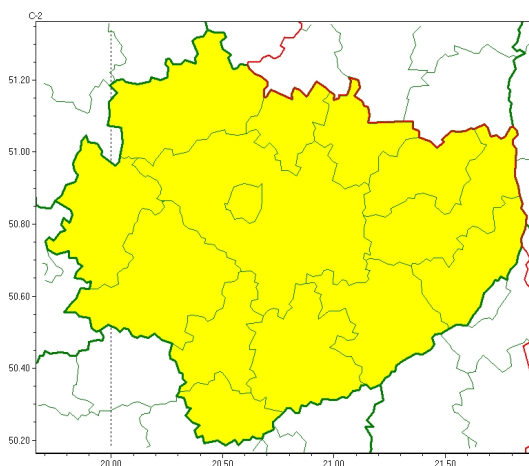

### Zasięg ostrzeżeń w województwie

Burze  
2024-05-19 05:28

**WOJEWÓDZTWO WI TOKRZYSKIE**  
**OSTRZEŻENIA METEOROLOGICZNE ZBIORCZO NR 65**  
**WYKAZ OBLICZONYCH OSTRZEŻEŃ**  
**o godz. 05:28 dnia 19.05.2024**

Zjawisko/Stopień zagrożenia	Burze/1
Obszar (w nawiasie numer ostrzeżenia dla powiatu)	powiaty: buski(48), jędrzejowski(49), kazimierski(50), Kielce(51), kielecki(51), konecki(47), opatowski(50), ostrowiecki(50), pińczowski(50), sandomierski(48), skarżyski(48), starachowicki(49), staszowski(48), włoszczowski(47)
Ważność	od godz. 13:00 dnia 19.05.2024 do godz. 23:00 dnia 19.05.2024
Prawdopodobieństwo	80%
Przebieg	Prognozowane są burze, którym miejscami będą towarzyszyć silne opady deszczu od 20 mm do 35 mm oraz porywy wiatru do 75 km/h. Lokalnie grad.
SMS	IMGW-PIB OSTRZEŻENIA: BURZE/1 w województwie świętokrzyskim (wszystkie powiaty) od 13:00/19.05 do 23:00/19.05.2024 deszcz 35 mm, porywy 75 km/h, lokalnie grad. Dotyczy powiatów: wszystkie powiaty.
RSO	Woj. w świętokrzyskie (wszystkie powiaty), IMGW-PIB wydał ostrzeżenie pierwszego stopnia o burzach
Uwagi	Brak.