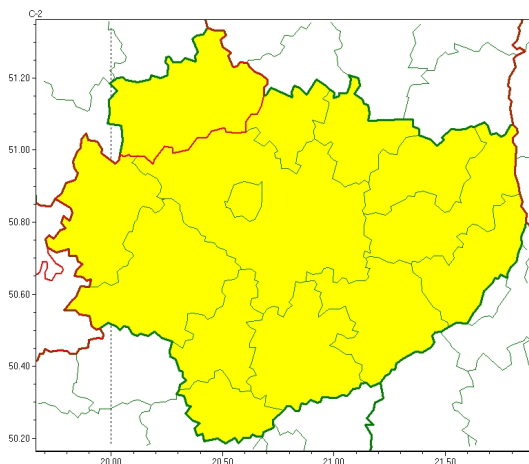

Zasięg ostrzeżeń w województwie

Burze  
2024-05-05 05:33

**WOJEWÓDZTWO WI TOKRZYSKIE**  
**OSTRZEŻENIA METEOROLOGICZNE ZBIORCZO NR 56**  
**WYKAZ OBLICZONYCH OSTRZEŻEŃ**  
**o godz. 05:33 dnia 05.05.2024**

Zjawisko/Stopień zagrożenia	Burze/1
Obszar (w nawiasie numer ostrzeżenia dla powiatu)	powiaty: buski(40), jędrzejowski(41), kazimierski(42), Kielce(42), kielecki(42), opatowski(41), ostrowiecki(41), pińczowski(42), sandomierski(40), skarżyski(40), starachowicki(41), staszowski(40), włoszczowski(39)
Ważność	od godz. 15:00 dnia 05.05.2024 do godz. 24:00 dnia 05.05.2024
Prawdopodobieństwo	80%
Przebieg	Prognozowane są burze, którym miejscami będą towarzyszyć silne opady deszczu od 20 mm do 30 mm oraz porywy wiatru do 85 km/h.
SMS	IMGW-PIB OSTRZEŻENIA: BURZE/1 w województwie świętokrzyskim (13 powiatów) od 15:00/05.05 do 24:00/05.05.2024 deszcz 30 mm, porywy 85 km/h. Dotyczy powiatów: buski, jędrzejowski, kazimierski, Kielce, kielecki, opatowski, ostrowiecki, pińczowski, sandomierski, skarżyski, starachowicki, staszowski i włoszczowski.
RSO	Woj. w świętokrzyskim (13 powiatów), IMGW-PIB wydał ostrzeżenie pierwszego stopnia o burzach
Uwagi	Z uwagi na charakter zjawiska możliwe jest podniesienie stopnia ostrzeżenia.
Zjawisko/Stopień zagrożenia	Burze/1
Obszar (w nawiasie numer ostrzeżenia dla powiatu)	powiaty: konecki(39)
Ważność	od godz. 14:00 dnia 05.05.2024 do godz. 22:00 dnia 05.05.2024
Prawdopodobieństwo	80%

<b>Przebieg</b>	Prognozowane s burze, którym miejscami b d towarzyszy silne opady deszczu od 20 mm do 30 mm oraz porywy wiatru do 85 km/h, lokalnie grad.
<b>SMS</b>	IMGW-PIB OSTRZEGA: BURZE/1 wi tokrzyskie (1 powiat) od 14:00/05.05 do 22:00/05.05.2024 deszcz 35 mm, porywy 85 km/h, grad. Dotyczy powiatów: konecki.
<b>RSO</b>	Woj. wi tokrzyskie (1 powiat), IMGW-PIB wydał ostrze enie pierwszego stopnia o burzach
<b>Uwagi</b>	Z uwagi na charakter zjawiska mo liwe jest podniesienie stopnia ostrze enia.