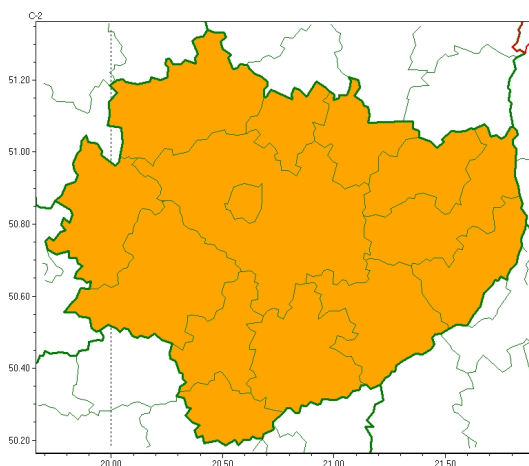

### Zasięg ostrzeżeń w województwie

Burze  
2024-05-21 22:40

## **WOJEWÓDZTWO WI TOKRZYSKIE OSTRZEŻENIA METEOROLOGICZNE ZBIORCZO NR 69 WYKAZ OBYWÓW ZUJACYCH OSTRZEŻENIE o godz. 22:40 dnia 21.05.2024**

Zjawisko/Stopień zagrożenia	Burze/2
Obszar (w nawiasie numer ostrzeżenia dla powiatu)	powiaty: buski(50), jędrzejowski(50), kazimierski(52), Kielce(52), kielecki(52), konecki(48), opatowski(51), ostrowiecki(51), pińczowski(52), sandomierski(50), skarżyski(49), starachowicki(50), staszowski(50), włoszczowski(48)
Ważność	od godz. 12:00 dnia 22.05.2024 do godz. 02:00 dnia 23.05.2024
Prawdopodobieństwo	90%
Przebieg	Prognozowane są burze, którym będą towarzyszyć bardzo silne opady deszczu od 25 mm do 40 mm, lokalnie 55 mm oraz porywy wiatru do około 80 km/h. Miejscami grad.
SMS	IMGW-PIB OSTRZEŻENIA: BURZE/2 w województwie świętokrzyskim (wszystkie powiaty) od 12:00/22.05 do 02:00/23.05.2024 deszcz 55 mm, porywy 80 km/h, grad. Dotyczy powiatów: wszystkie powiaty.
RSO	Woj. w świętokrzyskie (wszystkie powiaty), IMGW-PIB wydał ostrzeżenie drugiego stopnia o burzach
Uwagi	Brak.