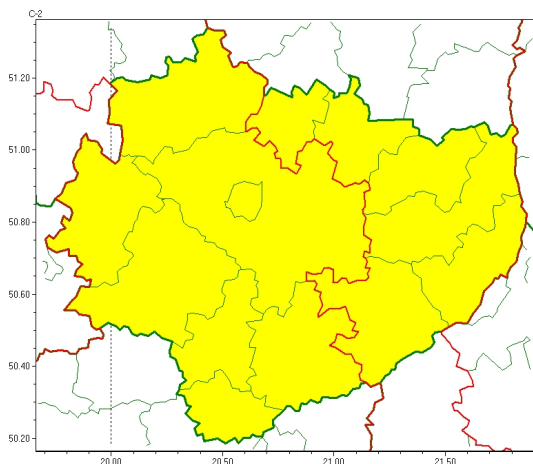

Zasięg ostrzeżeń w województwie

Oblodzenie
2024-03-19 06:13

Przymrozki
2024-03-19 06:13

WOJEWÓDZTWO WI TOKRZYSKIE OSTRZEŻENIA METEOROLOGICZNE ZBIORCZO NR 38 WYKAZ OBOWIĄZUJĄCYCH OSTRZEŻEŃ o godz. 06:13 dnia 19.03.2024

Zjawisko/Stopień zagrożenia	Przymrozki/1 ZMIANA
Obszar (w nawiasie numer ostrzeżenia dla powiatu)	powiaty: opatowski(27), ostrowiecki(27), sandomierski(25), skarżyski(26), starachowicki(27), staszowski(25)
Ważność	od godz. 06:12 dnia 19.03.2024 do godz. 08:00 dnia 20.03.2024
Prawdopodobieństwo	80%
Przebieg	Prognozowany jest spadek temperatury powietrza do około -2°C , przy gruncie do -4°C . Temperatura maksymalna we wtorek około 6°C .
SMS	IMGW-PIB OSTRZEŻEGA: PRZYMROZKI/1 w świętokrzyskie (6 powiatów) od 06:12/19.03 do 08:00/20.03.2024 temp. min -2 st., przy gruncie -4 st. Dotyczy powiatów: opatowski, ostrowiecki, sandomierski, skarżyski, starachowicki i staszowski.
RSO	Woj. w świętokrzyskie (6 powiatów), IMGW-PIB wydał ostrzeżenie pierwszego stopnia o przymrozkach
Uwagi	Przedłużenie ważności ostrzeżenia.
Zjawisko/Stopień zagrożenia	Oblodzenie/1
Obszar (w nawiasie numer ostrzeżenia dla powiatu)	powiaty: buski(26), jędrzejowski(26), kazimierski(26), Kielce(27), kielecki(27), konecki(26), opatowski(28), ostrowiecki(28), pińczowski(26), sandomierski(26), skarżyski(27), starachowicki(28), staszowski(26), włoszczowski(25)
Ważność	od godz. 19:00 dnia 18.03.2024 do godz. 09:00 dnia 19.03.2024
Prawdopodobieństwo	70%