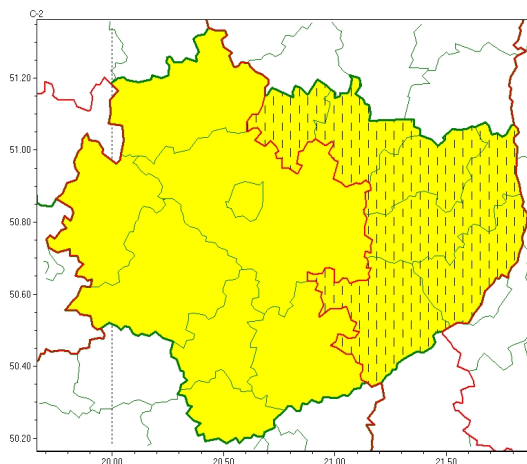

Zasięg ostrzeżeń w województwie

Oblodzenie
2024-03-19 06:13

Przymrozki
2024-03-19 06:13

WOJEWÓDZTWO WI TOKRZYSKIE OSTRZEŻENIA METEOROLOGICZNE ZBIORCZO NR 38 WYKAZ OBOWIĄZUJĄCYCH OSTRZEŻEŃ o godz. 06:13 dnia 19.03.2024

Zjawisko/Stopień zagrożenia	Przymrozki/1 ZMIANA
Obszar (w nawiasie numer ostrzeżenia dla powiatu)	powiaty: opatowski(27), ostrowiecki(27), sandomierski(25), skarżyski(26), starachowicki(27), staszowski(25)
Ważność	od godz. 06:12 dnia 19.03.2024 do godz. 08:00 dnia 20.03.2024
Prawdopodobieństwo	80%
Przebieg	Prognozowany jest spadek temperatury powietrza do około -2°C , przy gruncie do -4°C . Temperatura maksymalna we wtorek około 6°C .
SMS	IMGW-PIB OSTRZEŻEGA: PRZYMROZKI/1 w świętokrzyskie (6 powiatów) od 06:12/19.03 do 08:00/20.03.2024 temp. min -2 st., przy gruncie -4 st. Dotyczy powiatów: opatowski, ostrowiecki, sandomierski, skarżyski, starachowicki i staszowski.
RSO	Woj. w świętokrzyskie (6 powiatów), IMGW-PIB wydał ostrzeżenie pierwszego stopnia o przymrozkach
Uwagi	Przedłużenie ważności ostrzeżenia.
Zjawisko/Stopień zagrożenia	Oblodzenie/1
Obszar (w nawiasie numer ostrzeżenia dla powiatu)	powiaty: buski(26), jędrzejowski(26), kazimierski(26), Kielce(27), kielecki(27), konecki(26), opatowski(28), ostrowiecki(28), pińczowski(26), sandomierski(26), skarżyski(27), starachowicki(28), staszowski(26), włoszczowski(25)
Ważność	od godz. 19:00 dnia 18.03.2024 do godz. 09:00 dnia 19.03.2024
Prawdopodobieństwo	70%