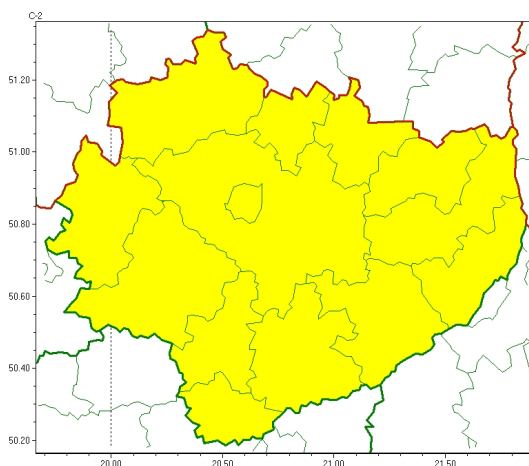

Zasięg ostrzeżeń w województwie

Silny mróz
2024-01-08 10:46

WOJEWÓDZTWO WI TOKRZYSKIE OSTRZEŻENIA METEOROLOGICZNE ZBIORCZO NR 10 WYKAZ OBOWIĄZUJĄCYCH OSTRZEŻEŃ o godz. 10:46 dnia 08.01.2024

Zjawisko/Stopień zagrożenia	Silny mróz/1
Obszar (w nawiasie numer ostrzeżenia dla powiatu)	powiaty: buski(6), jędrzejowski(6), kazimierski(6), Kielce(6), kielecki(6), konecki(7), opatowski(7), ostrowiecki(7), pińczowski(6), sandomierski(6), skarżyski(7), starachowicki(7), staszowski(6), włoszczowski(6)
Ważność	od godz. 20:00 dnia 08.01.2024 do godz. 10:00 dnia 10.01.2024
Prawdopodobieństwo	80%
Przebieg	Prognozuje się temperatur minimalną w nocy 08/09.01 od -20°C do -15°C, lokalnie w obniżeniach terenu do -24°C, w nocy 09/10.01 temperatura minimalna od -17°C do -13°C, lokalnie w obniżeniach do -20°C. Temperatura maksymalna w dzień od -11°C do -7°C. Wiatr o średniej prędkości od 5 km/h do 15 km/h.
SMS	IMGW-PIB OSTRZEŻENIA: MRÓZ/1 w województwie świętokrzyskim (wszystkie powiaty) od 20:00/08.01 do 10:00/10.01.2024 temp. min -24 st, temp. maks -7 st, wiatr 15 km/h. Dotyczy powiatów: wszystkie powiaty.
RSO	Woj. w świętokrzyskim (wszystkie powiaty), IMGW-PIB wydał ostrzeżenie pierwszego stopnia o silnych mrozach
Uwagi	Brak.