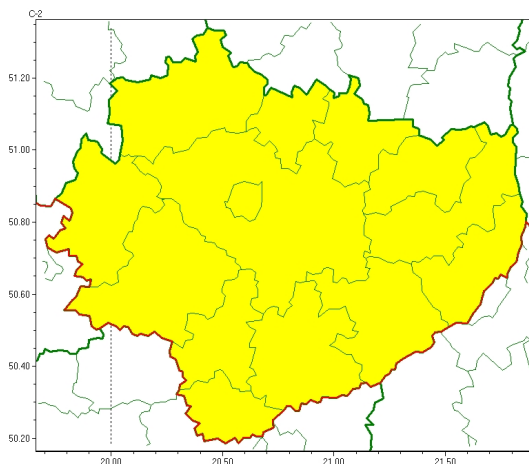

Zasięg ostrzeżeń w województwie

Oblodzenie
2023-11-25 12:06

WOJEWÓDZTWO WI TOKRZYSKIE
OSTRZEŻENIA METEOROLOGICZNE ZBIORCZO NR 193
WYKAZ OBLÓDZENIA W WOJEWÓDZTWIE
o godz. 12:06 dnia 25.11.2023

Zjawisko/Stopień zagrożenia	Oblodzenie/1
Obszar (w nawiasie numer ostrzeżenia dla powiatu)	powiaty: buski(107), jędrzejowski(98), kazimierski(102), Kielce(103), kielecki(103), konecki(86), opatowski(97), ostrowiecki(95), pińczowski(100), sandomierski(101), skarżyski(91), starachowicki(91), staszowski(102), włoszczowski(92)
Ważność	od godz. 18:00 dnia 25.11.2023 do godz. 10:00 dnia 26.11.2023
Prawdopodobieństwo	70%
Przebieg	Prognozuje się zamarzanie mokrej nawierzchni dróg i chodników po opadach mokrego śniegu, powodując ciężkie oblodzenie. Temperatura minimalna do około -4°C, temperatura minimalna przy gruncie około -6°C.
SMS	IMGW-PIB OSTRZEŻENIA: OBLÓDZENIE/1 w świętokrzyskie (wszystkie powiaty) od 18:00/25.11 do 10:00/26.11.2023 temp. min. do ok. -4 st., przy gruncie do ok. -6 st., lisko. Dotyczy powiatów: wszystkie powiaty.
RSO	Woj. w świętokrzyskie (wszystkie powiaty), IMGW-PIB wydał ostrzeżenie pierwszego stopnia o oblodzeniu
Uwagi	Brak.