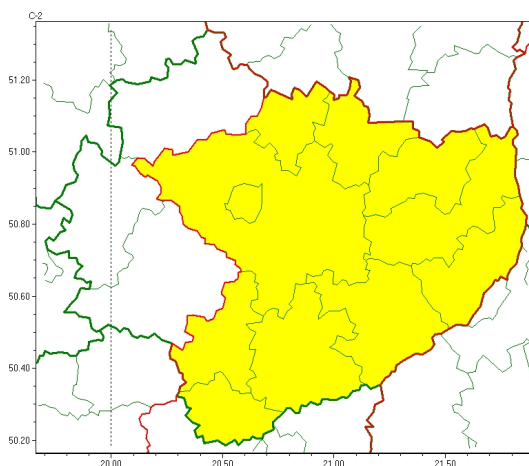

Zasięg ostrzeżeń w województwie

Burze z gradem
2023-08-30 05:04

WOJEWÓDZTWO WI TOKRZYSKIE OSTRZEŻENIA METEOROLOGICZNE ZBIORCZO NR 170 WYKAZ OBOWIĄZUJĄCYCH OSTRZEŻEŃ o godz. 05:04 dnia 30.08.2023

Zjawisko/Stopień zagrożenia	Burze z gradem/1
Obszar (w nawiasie numer ostrzeżenia dla powiatu)	powiaty: buski(93), kazimierski(87), Kielce(87), kielecki(87), opatowski(83), ostrowiecki(81), pińczowski(85), sandomierski(88), skarżyski(75), starachowicki(76), staszowski(89)
Ważność	od godz. 12:00 dnia 30.08.2023 do godz. 20:00 dnia 30.08.2023
Prawdopodobieństwo	80%
Przebieg	Prognozowane są burze, którym miejscami będą towarzyszyć silne opady deszczu od 20 mm do 30 mm oraz porywy wiatru do 70 km/h. Miejscami grad.
SMS	IMGW-PIB OSTRZEŻEGA: BURZE Z GRADEM/1 w świętokrzyskie (11 powiatów) od 12:00/30.08 do 20:00/30.08.2023 deszcz 30 mm, grad, porywy 70 km/h. Dotyczy powiatów: buski, kazimierski, Kielce, kielecki, opatowski, ostrowiecki, pińczowski, sandomierski, skarżyski, starachowicki i staszowski.
RSO	Woj. świętokrzyskie (11 powiatów), IMGW-PIB wydał ostrzeżenie pierwszego stopnia o burzach z gradem
Uwagi	Brak.