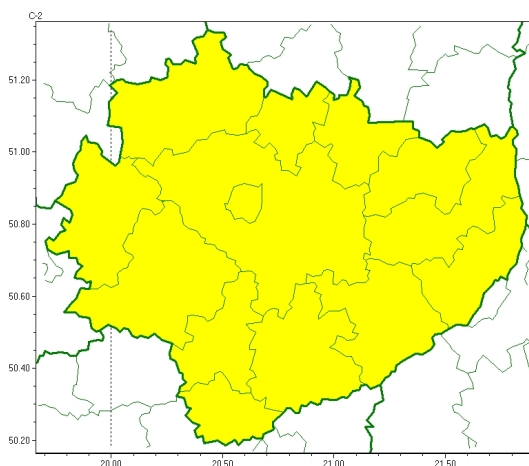

### Zasięg ostrzeżeń w województwie

Burze z gradem  
2023-07-19 22:36

**WOJEWÓDZTWO WI TOKRZYSKIE**  
**OSTRZEŻENIA METEOROLOGICZNE ZBIORCZO NR 120**  
**WYKAZ OBOWIĄZUJĄCYCH OSTRZEŻEŃ**  
**o godz. 22:36 dnia 19.07.2023**

Zjawisko/Stopień zagrożenia	Burze z gradem/1
Obszar (w nawiasie numer ostrzeżenia dla powiatu)	powiaty: buski(71), jędrzejowski(63), kazimierski(65), Kielce(67), kielecki(67), konecki(54), opatowski(61), ostrowiecki(61), pińczowski(65), sandomierski(65), skarżyski(58), starachowicki(58), staszowski(67), włoszczowski(59)
Ważność	od godz. 11:00 dnia 20.07.2023 do godz. 20:00 dnia 20.07.2023
Prawdopodobieństwo	80%
Przebieg	Prognozowane są burze, którym miejscami będą towarzyszyć opady deszczu od 15 mm do 25 mm oraz porywy wiatru do 80 km/h. Miejscami grad. Silne porywy wiatru będą towarzyszyć również chmurom konwekcyjnym, niekiedy z wyładowaniami atmosferycznymi.
SMS	IMGW-PIB OSTRZEŻEGA: BURZE Z GRADEM/1 w świętokrzyskie (wszystkie powiaty) od 11:00/20.07 do 20:00/20.07.2023 deszcz 25 mm, grad, porywy 80 km/h. Dotyczy powiatów: wszystkie powiaty.
RSO	Woj. świętokrzyskie (wszystkie powiaty), IMGW-PIB wydał ostrzeżenie pierwszego stopnia o burzach z gradem
Uwagi	Brak.