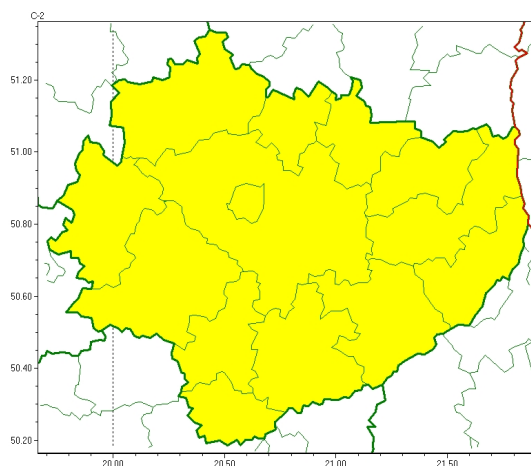

Zasięg ostrzeżeń w województwie

Burze z gradem
2023-07-11 22:16

WOJEWÓDZTWO WI TOKRZYSKIE OSTRZEŻENIA METEOROLOGICZNE ZBIORCZO NR 109 WYKAZ OBYWATELI ZUJACZYCYCH OSTRZEŻENIE o godz. 22:16 dnia 11.07.2023

Zjawisko/Stopień zagrożenia	Burze z gradem/1
Obszar (w nawiasie numer ostrzeżenia dla powiatu)	powiaty: buski(66), jędrzejowski(58), kazimierski(60), Kielce(62), kielecki(62), konecki(49), opatowski(57), ostrowiecki(56), pińczowski(60), sandomierski(61), skarżyski(53), starachowicki(53), staszowski(63), włoszczowski(54)
Ważność	od godz. 11:00 dnia 12.07.2023 do godz. 22:00 dnia 12.07.2023
Prawdopodobieństwo	80%
Przebieg	Prognozowane są burze, którym miejscami będą towarzyszyć silne opady deszczu od 20 mm do 30 mm oraz porywy wiatru do 80 km/h. Miejscami grad.
SMS	IMGW-PIB OSTRZEŻENIA: BURZE Z GRADEM/1 w świętokrzyskie (wszystkie powiaty) od 11:00/12.07 do 22:00/12.07.2023 deszcz 30 mm, grad, porywy 80 km/h. Dotyczy powiatów: wszystkie powiaty.
RSO	Woj. świętokrzyskie (wszystkie powiaty), IMGW-PIB wydał ostrzeżenie pierwszego stopnia o burzach z gradem
Uwagi	Brak.