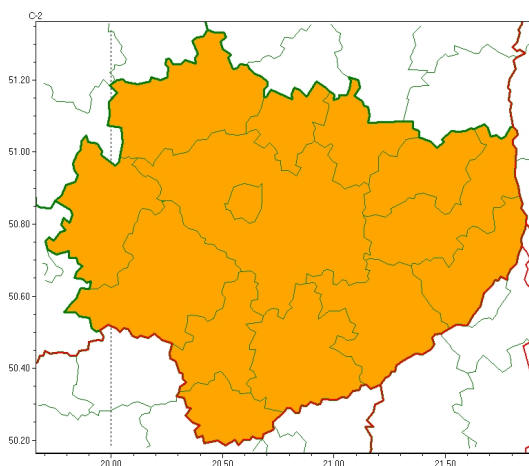

Zasięg ostrzeżeń w województwie

Burze z gradem
2023-06-23 05:20

WOJEWÓDZTWO WI TOKRZYSKIE OSTRZEŃENIA METEOROLOGICZNE ZBIORCZO NR 96 WYKAZ OBOWIĄZUJĄCYCH OSTRZEŃENI o godz. 05:20 dnia 23.06.2023

Zjawisko/Stopień zagrożenia	Burze z gradem/2
Obszar (w nawiasie numer ostrzeżenia dla powiatu)	powiaty: buski(60), jędrzejowski(53), kazimierski(54), Kielce(57), kielecki(57), konecki(44), opatowski(53), ostrowiecki(52), pińczowski(55), sandomierski(57), skarżyski(49), starachowicki(49), staszowski(59), włoszczowski(49)
Ważność	od godz. 08:00 dnia 23.06.2023 do godz. 18:00 dnia 23.06.2023
Prawdopodobieństwo	80%
Przebieg	Prognozowane są burze, którym miejscami będą towarzyszyć bardzo silne opady deszczu od 35 mm do 50 mm, oraz porywy wiatru do 90 km/h. Miejscami grad.
SMS	IMGW-PIB OSTRZEGA: BURZE Z GRADEM/2 w świętokrzyskie (wszystkie powiaty) od 08:00/23.06 do 18:00/23.06.2023 deszcz 50 mm, grad, porywy 90 km/h. Dotyczy powiatów: wszystkie powiaty.
RSO	Woj. świętokrzyskie (wszystkie powiaty), IMGW-PIB wydał ostrzeżenie drugiego stopnia o burzach z gradem
Uwagi	Brak.