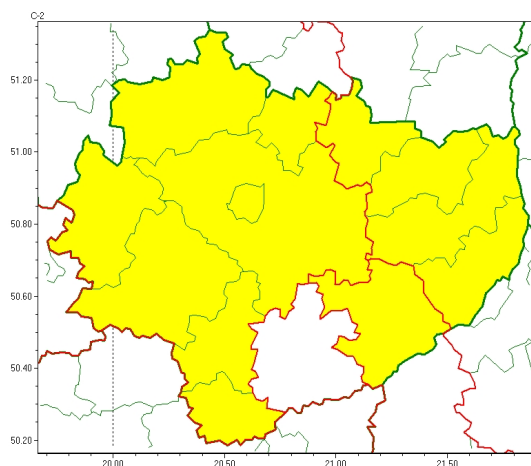

Zasięg ostrzeżeń w województwie

Burze z gradem
2023-06-21 23:06

WOJEWÓDZTWO WI TOKRZYSKIE OSTRZEŻENIA METEOROLOGICZNE ZBIORCZO NR 93 WYKAZ OBOWIĄZUJĄCYCH OSTRZEŻEŃ o godz. 23:06 dnia 21.06.2023

Zjawisko/Stopień zagrożenia	Burze z gradem/1
Obszar (w nawiasie numer ostrzeżenia dla powiatu)	powiaty: j. drzejowski(52), kazimierski(53), Kielce(56), kielecki(56), konecki(43), pi. czowski(54), skarżyski(48), włoszczowski(48)
Ważność	od godz. 23:30 dnia 21.06.2023 do godz. 02:00 dnia 22.06.2023
Prawdopodobieństwo	80%
Przebieg	Prognozowane są burze, którym miejscami będą towarzyszyć silne opady deszczu od 20 mm do 35 mm oraz porywy wiatru do 70 km/h. Miejscami grad.
SMS	IMGW-PIB OSTRZEŻENIA: BURZE Z GRADEM/1 w województwie świętokrzyskim (8 powiatów) od 23:30/21.06 do 02:00/22.06.2023 deszcz 35 mm, grad, porywy 70 km/h. Dotyczy powiatów: j. drzejowski, kazimierski, Kielce, kielecki, konecki, pi. czowski, skarżyski i włoszczowski.
RSO	Woj. w. świętokrzyskie (8 powiatów), IMGW-PIB wydał ostrzeżenie pierwszego stopnia o burzach z gradem
Uwagi	Brak.
Zjawisko/Stopień zagrożenia	Burze z gradem/1
Obszar (w nawiasie numer ostrzeżenia dla powiatu)	powiaty: opatowski(52), ostrowiecki(51), sandomierski(56), starachowicki(48)
Ważność	od godz. 16:00 dnia 21.06.2023 do godz. 02:00 dnia 22.06.2023
Prawdopodobieństwo	70%