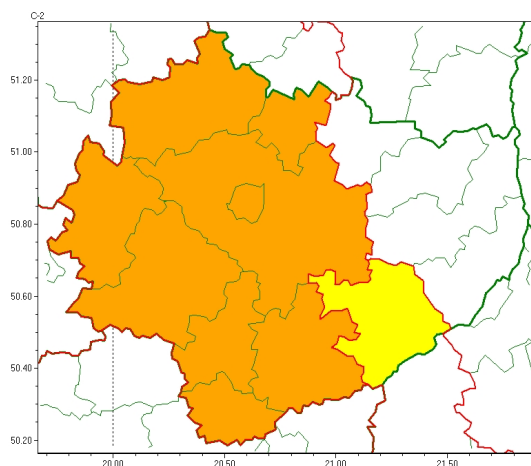

Zasięg ostrzeżeń w województwie

Burze z gradem
2023-06-21 05:19

WOJEWÓDZTWO WI TOKRZYSKIE OSTRZEŻENIA METEOROLOGICZNE ZBIORCZO NR 91 WYKAZ OBOWIĄZUJĄCYCH OSTRZEŻEŃ o godz. 05:19 dnia 21.06.2023

Zjawisko/Stopień zagrożenia	Burze z gradem/1
Obszar (w nawiasie numer ostrzeżenia dla powiatu)	powiaty: staszowski(57)
Ważność	od godz. 13:00 dnia 21.06.2023 do godz. 24:00 dnia 21.06.2023
Prawdopodobieństwo	80%
Przebieg	Prognozowane są burze, którym miejscami będą towarzyszyć silne opady deszczu od 20 mm do 35 mm oraz porywy wiatru do 80 km/h. Miejscami grad.
SMS	IMGW-PIB OSTRZEŻEGA: BURZE Z GRADEM/1 w województwie świętokrzyskim (1 powiat) od 13:00/21.06 do 24:00/21.06.2023 deszcz 35 mm, grad, porywy 80km/h. Dotyczy powiatów: staszowski.
RSO	Woj. w województwie świętokrzyskim (1 powiat), IMGW-PIB wydał ostrzeżenie pierwszego stopnia o burzach z gradem
Uwagi	Brak.
Zjawisko/Stopień zagrożenia	Burze z gradem/2
Obszar (w nawiasie numer ostrzeżenia dla powiatu)	powiaty: buski(58), jędrzejowski(51), kazimierski(52), Kielce(55), kielecki(55), konecki(42), pińczowski(53), skarżyski(47), włoszczowski(47)
Ważność	od godz. 11:00 dnia 21.06.2023 do godz. 23:00 dnia 21.06.2023
Prawdopodobieństwo	80%

Przebieg	Prognozowane s burze, którym miejscami b d towarzyszy silne i bardzo silne opady deszczu od 25 mm do 40 mm, lokalnie około 50 mm oraz porywy wiatru do 70 km/h, lokalnie mo liwe 90 km/h. Miejscami grad.
SMS	IMGW-PIB OSTRZEGA: BURZE Z GRADEM/2 wi tokrzyskie (9 powiatów) od 11:00/21.06 do 23:00/21.06.2023 deszcz 50 mm, grad, porywy 90 km/h. Dotyczy powiatów: buski, j drzejowski, kazimierski, Kielce, kielecki, konecki, pi czowski, skar yski i włoszczowski.
RSO	Woj. wi tokrzyskie (9 powiatów), IMGW-PIB wydał ostrze enie drugiego stopnia o burzach z gradem
Uwagi	Brak.