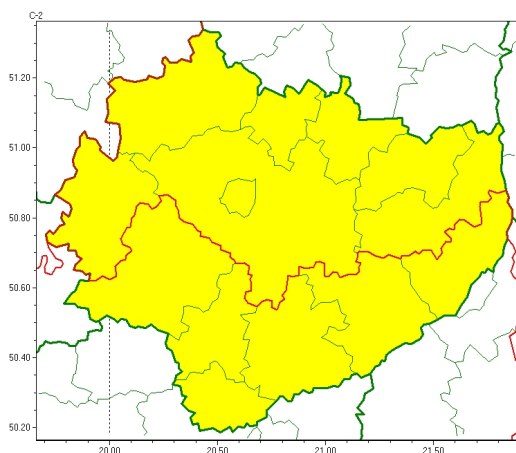

Zasięg ostrzeżeń w województwie

Intensywne opady deszczu
2023-05-16 11:17

WOJEWÓDZTWO WI TOKRZYSKIE OSTRZEŻENIA METEOROLOGICZNE ZBIORCZO NR 68 WYKAZ OBOWIĄZUJĄCYCH OSTRZEŻEŃ o godz. 11:17 dnia 16.05.2023

Zjawisko/Stopień zagrożenia	Intensywne opady deszczu/1
Obszar (w nawiasie numer ostrzeżenia dla powiatu)	powiaty: Kielce(46), kielecki(46), konecki(35), opatowski(41), ostrowiecki(41), skarżyski(39), starachowicki(39), włoszczowski(39)
Ważność	od godz. 22:00 dnia 16.05.2023 do godz. 06:00 dnia 18.05.2023
Prawdopodobieństwo	80%
Przebieg	Prognozowane są opady deszczu o natężeniu umiarkowanym, okresami silnym. Prognozowana wysokość opadów od 30 mm do 45 mm.
SMS	IMGW-PIB OSTRZEŻENIA: DESZCZ/1 w świętokrzyskie (8 powiatów) od 22:00/16.05 do 06:00/18.05.2023 45 mm. Dotyczy powiatów: Kielce, kielecki, konecki, opatowski, ostrowiecki, skarżyski, starachowicki i włoszczowski.
RSO	Woj. w świętokrzyskie (8 powiatów), IMGW-PIB wydał ostrzeżenie pierwszego stopnia o intensywnych opadach deszczu
Uwagi	Brak.
Zjawisko/Stopień zagrożenia	Intensywne opady deszczu/1
Obszar (w nawiasie numer ostrzeżenia dla powiatu)	powiaty: buski(45), jędrzejowski(43), kazimierski(41), pińczowski(43), sandomierski(43), staszowski(44)
Ważność	od godz. 18:00 dnia 16.05.2023 do godz. 06:00 dnia 18.05.2023
Prawdopodobieństwo	80%

Przebieg	Prognozowane s opady deszczu o nat eniu umiarkowanym, okresami silnym. Prognozowana wysoko opadów od 30 mm do 50 mm. W dzie (17.05) miejscami mo liwe burze.
SMS	IMGW-PIB OSTRZEGA: DESZCZ/1 wi tokrzyskie (6 powiatów) od 18:00/16.05 do 06:00/18.05.2023 50 mm. Dotyczy powiatów: buski, j drzejowski, kazimierski, pi czowski, sandomierski i staszowski.
RSO	Woj. wi tokrzyskie (6 powiatów), IMGW-PIB wydał ostrze enie pierwszego stopnia o intensywnych opadach deszczu
Uwagi	Ostrze enie mo e by kontynuowane.