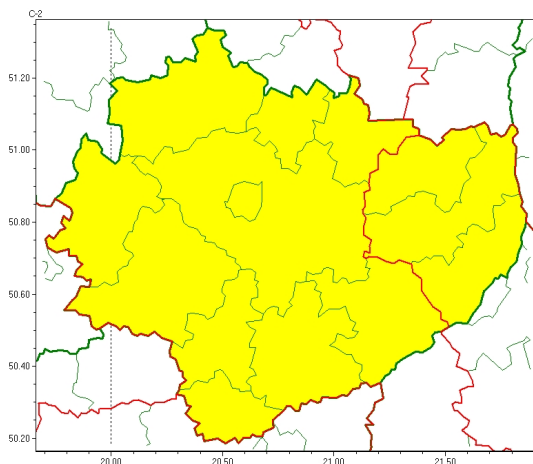

Zasięg ostrzeżeń w województwie

Opady marznące
2023-04-06 13:26

Opady śniegu
2023-04-06 13:26

WOJEWÓDZTWO WI TOKRZYSKIE
OSTRZEŻENIA METEOROLOGICZNE ZBIORCZO NR 56
WYKAZ OBSZARÓW ZJAWISZCZY CYCHOSTRZEŻENIE
o godz. 13:26 dnia 06.04.2023

Zjawisko/Stopień zagrożenia	Opady niegu/1 ODWOŁANIE
Obszar (w nawiasie numer ostrzeżenia dla powiatu)	powiaty: buski(35), kazimierski(34), Kielce(35), kielecki(35), opatowski(30), ostrowiecki(30), pińczowski(35), sandomierski(32), skarżyski(29), starachowicki(30), staszowski(34)
Czas odwołania	godz. 13:26 dnia 06.04.2023
Przyczyna	Zjawisko zakończyło się
SMS	IMGW-PIB INFORMUJE: NIEG/ - w województwie świętokrzyskim (11 powiatów) 13:26/06.04.2023 ZJAWISKO ZAKOŃCZYŁO SIĘ. Dotyczy powiatów: buski, kazimierski, Kielce, kielecki, opatowski, ostrowiecki, pińczowski, sandomierski, skarżyski, starachowicki i staszowski.
RSO	Woj. świętokrzyskie (0 powiatów), IMGW-PIB odwołał ostrzeżenie pierwszego stopnia o opadach niegu
Uwagi	Brak.
Zjawisko/Stopień zagrożenia	Opady marznące/1
Obszar (w nawiasie numer ostrzeżenia dla powiatu)	powiaty: buski(36), jędrzejowski(35), kazimierski(35), Kielce(36), kielecki(36), konecki(27), opatowski(32), ostrowiecki(32), pińczowski(36), sandomierski(34), skarżyski(30), starachowicki(31), staszowski(35), włoszczowski(31)
Ważność	od godz. 20:00 dnia 06.04.2023 do godz. 08:00 dnia 07.04.2023
Prawdopodobieństwo	70%
Przebieg	Prognozowane są słabe opady marznącego deszczu lub/ oraz młotki powodujące gołoledź.