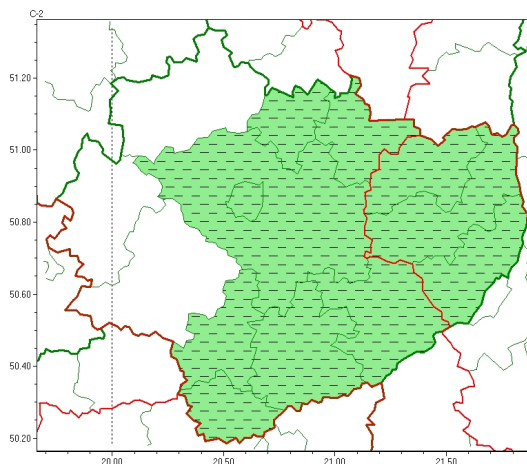

Zasięg ostrzeżeń w województwie

Opady marznące
2023-04-06 13:26

Opady śniegu
2023-04-06 13:26

WOJEWÓDZTWO WI TOKRZYSKIE
OSTRZEŻENIA METEOROLOGICZNE ZBIORCZO NR 56
WYKAZ OBSZARÓW ZJAWISZCZY CYCHOSTRZEŻENIE
o godz. 13:26 dnia 06.04.2023

Zjawisko/Stopień zagrożenia	Opady niegu/1 ODWOŁANIE
Obszar (w nawiasie numer ostrzeżenia dla powiatu)	powiaty: buski(35), kazimierski(34), Kielce(35), kielecki(35), opatowski(30), ostrowiecki(30), pińczowski(35), sandomierski(32), skarżyski(29), starachowicki(30), staszowski(34)
Czas odwołania	godz. 13:26 dnia 06.04.2023
Przyczyna	Zjawisko zakończyło się
SMS	IMGW-PIB INFORMUJE: NIEG/ - w województwie świętokrzyskim (11 powiatów) 13:26/06.04.2023 ZJAWISKO ZAKOŃCZYŁO SIĘ. Dotyczy powiatów: buski, kazimierski, Kielce, kielecki, opatowski, ostrowiecki, pińczowski, sandomierski, skarżyski, starachowicki i staszowski.
RSO	Woj. świętokrzyskie (0 powiatów), IMGW-PIB odwołał ostrzeżenie pierwszego stopnia o opadach niegu
Uwagi	Brak.
Zjawisko/Stopień zagrożenia	Opady marznące/1
Obszar (w nawiasie numer ostrzeżenia dla powiatu)	powiaty: buski(36), jędrzejowski(35), kazimierski(35), Kielce(36), kielecki(36), konecki(27), opatowski(32), ostrowiecki(32), pińczowski(36), sandomierski(34), skarżyski(30), starachowicki(31), staszowski(35), włoszczowski(31)
Ważność	od godz. 20:00 dnia 06.04.2023 do godz. 08:00 dnia 07.04.2023
Prawdopodobieństwo	70%
Przebieg	Prognozowane są słabe opady marznącego deszczu lub/ oraz młotki powodujące gołoledź.