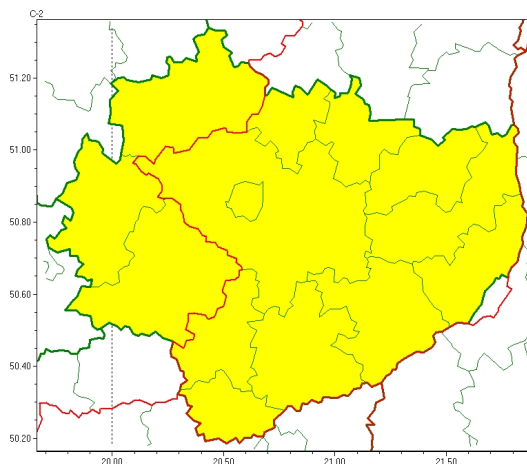

Zasięg ostrzeżeń w województwie

Opady śniegu
2023-04-05 22:35

Przymrozki
2023-04-05 22:35

WOJEWÓDZTWO WI TOKRZYSKIE OSTRZEŻENIA METEOROLOGICZNE ZBIORCZO NR 53 WYKAZ OBSZARÓW ZACHWYBOWYCH o godz. 22:35 dnia 05.04.2023

| Zjawisko/Stopień zagrożenia | Opady śniegu/1 |
|---|---|
| Obszar (w nawiasie numer ostrzeżenia dla powiatu) | powiaty: buski(35), kazimierski(34), Kielce(35), kielecki(35), opatowski(30), ostrowiecki(30), pińczowski(35), sandomierski(32), skarżyski(29), starachowicki(30), staszowski(34) |
| Ważność | od godz. 11:00 dnia 06.04.2023 do godz. 20:00 dnia 06.04.2023 |
| Prawdopodobieństwo | 75% |
| Przebieg | Prognozowane są opady śniegu, powodujące przyrost pokrywy śnieżnej miejscami o około 5 cm. |
| SMS | IMGW-PIB OSTRZEŻENIA: NIEG/1 w województwie świętokrzyskim (11 powiatów) od 11:00/06.04 do 20:00/06.04.2023 przyrost pokrywy 5 cm. Dotyczy powiatów: buski, kazimierski, Kielce, kielecki, opatowski, ostrowiecki, pińczowski, sandomierski, skarżyski, starachowicki i staszowski. |
| RSO | Woj. w świętokrzyskim (11 powiatów), IMGW-PIB wydał ostrzeżenie pierwszego stopnia o opadach śniegu |
| Uwagi | Brak. |
| Zjawisko/Stopień zagrożenia | Przymrozki/1 |
| Obszar (w nawiasie numer ostrzeżenia dla powiatu) | powiaty: buski(34), jędrzejowski(34), kazimierski(33), Kielce(34), kielecki(34), konecki(26), opatowski(29), ostrowiecki(29), pińczowski(34), sandomierski(31), skarżyski(28), starachowicki(29), staszowski(33), włoszczowski(30) |
| Ważność | od godz. 23:00 dnia 03.04.2023 do godz. 09:00 dnia 06.04.2023 |
| Prawdopodobieństwo | 80% |