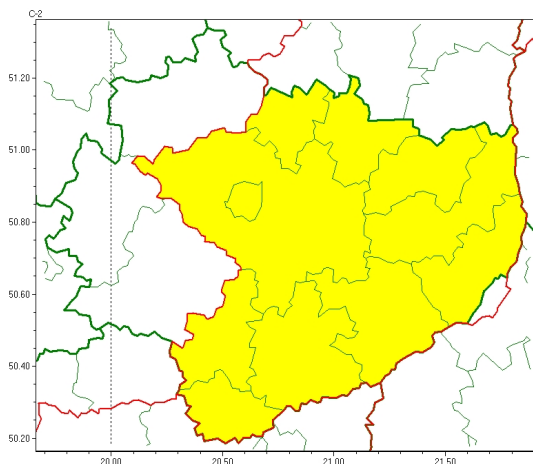

Zasięg ostrzeżeń w województwie

Opady śniegu
2023-04-05 22:35

Przymrozki
2023-04-05 22:35

WOJEWÓDZTWO WI TOKRZYSKIE OSTRZEŻENIA METEOROLOGICZNE ZBIORCZO NR 53 WYKAZ OBSZARÓW ZACHWYBOWYCH o godz. 22:35 dnia 05.04.2023

| Zjawisko/Stopień zagrożenia | Opady śniegu/1 |
|---|---|
| Obszar (w nawiasie numer ostrzeżenia dla powiatu) | powiaty: buski(35), kazimierski(34), Kielce(35), kielecki(35), opatowski(30), ostrowiecki(30), pińczowski(35), sandomierski(32), skarżyski(29), starachowicki(30), staszowski(34) |
| Ważność | od godz. 11:00 dnia 06.04.2023 do godz. 20:00 dnia 06.04.2023 |
| Prawdopodobieństwo | 75% |
| Przebieg | Prognozowane są opady śniegu, powodujące przyrost pokrywy śnieżnej miejscami o około 5 cm. |
| SMS | IMGW-PIB OSTRZEŻENIA: NIEG/1 w województwie świętokrzyskim (11 powiatów) od 11:00/06.04 do 20:00/06.04.2023 przyrost pokrywy 5 cm. Dotyczy powiatów: buski, kazimierski, Kielce, kielecki, opatowski, ostrowiecki, pińczowski, sandomierski, skarżyski, starachowicki i staszowski. |
| RSO | Woj. w świętokrzyskim (11 powiatów), IMGW-PIB wydał ostrzeżenie pierwszego stopnia o opadach śniegu |
| Uwagi | Brak. |
| Zjawisko/Stopień zagrożenia | Przymrozki/1 |
| Obszar (w nawiasie numer ostrzeżenia dla powiatu) | powiaty: buski(34), jędrzejowski(34), kazimierski(33), Kielce(34), kielecki(34), konecki(26), opatowski(29), ostrowiecki(29), pińczowski(34), sandomierski(31), skarżyski(28), starachowicki(29), staszowski(33), włoszczowski(30) |
| Ważność | od godz. 23:00 dnia 03.04.2023 do godz. 09:00 dnia 06.04.2023 |
| Prawdopodobieństwo | 80% |