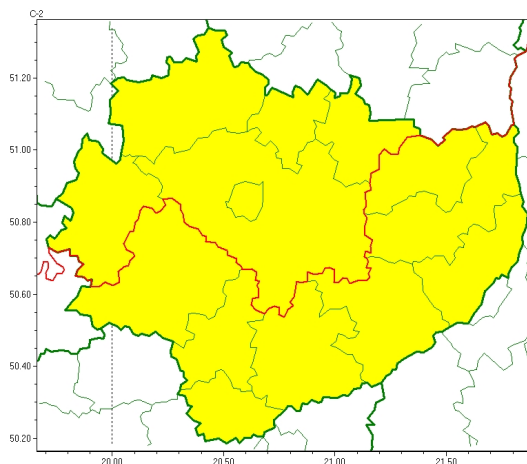

Zasięg ostrzeżeń w województwie

Oblodzenie
2023-04-02 11:53

Przymrozki
2023-04-02 11:53

WOJEWÓDZTWO WI TOKRZYSKIE
OSTRZEŻENIA METEOROLOGICZNE ZBIORCZO NR 51
WYKAZ OBSZARÓW ZIEMOCHŁODNYCH
o godz. 11:53 dnia 02.04.2023

Zjawisko/Stopień zagrożenia	Przymrozki/1
Obszar (w nawiasie numer ostrzeżenia dla powiatu)	powiaty: buski(33), j. drzejowski(33), kazimierski(32), opatowski(28), ostrowiecki(28), pi. czowski(33), sandomierski(30), staszowski(32)
Ważność	od godz. 02:00 dnia 03.04.2023 do godz. 09:00 dnia 03.04.2023
Prawdopodobieństwo	80%
Przebieg	Prognozowany jest spadek temperatury powietrza do około -2°C, przy gruncie do -4°C.
SMS	IMGW-PIB OSTRZEŻENIA: PRZYMROZKI/1 w świętokrzyskie (8 powiatów) od 02:00/03.04 do 09:00/03.04.2023 temp. min -2st., przy gruncie -4st. Dotyczy powiatów: buski, j. drzejowski, kazimierski, opatowski, ostrowiecki, pi. czowski, sandomierski i staszowski.
RSO	Woj. w świętokrzyskie (8 powiatów), IMGW-PIB wydał ostrzeżenie pierwszego stopnia o przymrozkach
Uwagi	Ostrzeżenie o przymrozkach będzie kontynuowane w kolejnych dniach do 5.04 lub czwartku 6.04 rano.
Zjawisko/Stopień zagrożenia	Oblodzenie/1
Obszar (w nawiasie numer ostrzeżenia dla powiatu)	powiaty: buski(32), j. drzejowski(32), kazimierski(31), Kielce(32), kielecki(32), konecki(24), opatowski(27), ostrowiecki(27), pi. czowski(32), sandomierski(29), skarżyski(26), starachowicki(27), staszowski(31), włoszczowski(28)
Ważność	od godz. 01:00 dnia 03.04.2023 do godz. 09:00 dnia 03.04.2023
Prawdopodobieństwo	80%