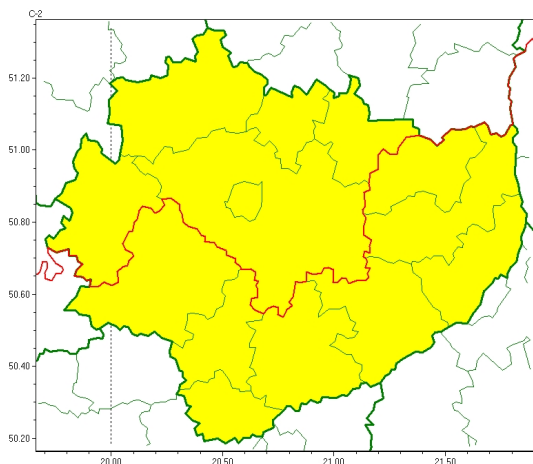

Zasięg ostrzeżeń w województwie

Oblodzenie
2023-04-02 11:53

Przymrozki
2023-04-02 11:53

WOJEWÓDZTWO WI TOKRZYSKIE
OSTRZEŻENIA METEOROLOGICZNE ZBIORCZO NR 51
WYKAZ OBSZARÓW ZIEMOCHŁODNYCH
o godz. 11:53 dnia 02.04.2023

Zjawisko/Stopień zagrożenia	Przymrozki/1
Obszar (w nawiasie numer ostrzeżenia dla powiatu)	powiaty: buski(33), j. drzejowski(33), kazimierski(32), opatowski(28), ostrowiecki(28), pi. czowski(33), sandomierski(30), staszowski(32)
Ważność	od godz. 02:00 dnia 03.04.2023 do godz. 09:00 dnia 03.04.2023
Prawdopodobieństwo	80%
Przebieg	Prognozowany jest spadek temperatury powietrza do około -2°C, przy gruncie do -4°C.
SMS	IMGW-PIB OSTRZEŻENIA: PRZYMROZKI/1 w świętokrzyskie (8 powiatów) od 02:00/03.04 do 09:00/03.04.2023 temp. min -2st., przy gruncie -4st. Dotyczy powiatów: buski, j. drzejowski, kazimierski, opatowski, ostrowiecki, pi. czowski, sandomierski i staszowski.
RSO	Woj. w świętokrzyskie (8 powiatów), IMGW-PIB wydał ostrzeżenie pierwszego stopnia o przymrozkach
Uwagi	Ostrzeżenie o przymrozkach będzie kontynuowane w kolejnych dniach do 5.04 lub czwartku 6.04 rano.
Zjawisko/Stopień zagrożenia	Oblodzenie/1
Obszar (w nawiasie numer ostrzeżenia dla powiatu)	powiaty: buski(32), j. drzejowski(32), kazimierski(31), Kielce(32), kielecki(32), konecki(24), opatowski(27), ostrowiecki(27), pi. czowski(32), sandomierski(29), skarżyski(26), starachowicki(27), staszowski(31), włoszczowski(28)
Ważność	od godz. 01:00 dnia 03.04.2023 do godz. 09:00 dnia 03.04.2023
Prawdopodobieństwo	80%