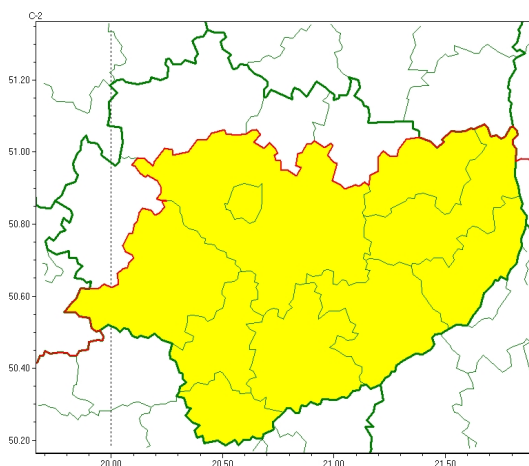

### Zasięg ostrzeżeń w województwie

Silny mróz  
2023-02-08 11:48

## **WOJEWÓDZTWO WI TOKRZYSKIE** **OSTRZEŻENIA METEOROLOGICZNE ZBIORCZO NR 28** **WYKAZ OBSZARÓW CYCHOSTRZEŻENIA** **o godz. 11:48 dnia 08.02.2023**

Zjawisko/Stopień zagrożenia	Silny mróz/1
Obszar (w nawiasie numer ostrzeżenia dla powiatu)	powiaty: buski(19), drzejowski(17), kazimierski(18), Kielce(19), kielecki(19), opatowski(17), ostrowiecki(16), pińczowski(17), sandomierski(16), staszowski(18)
Ważność	od godz. 21:00 dnia 08.02.2023 do godz. 08:00 dnia 09.02.2023
Prawdopodobieństwo	80%
Przebieg	Prognozuje się spadek temperatury lokalnie do $-16^{\circ}\text{C}$ . Wiatr o średniej prędkości od 5 km/h do 15 km/h.
SMS	IMGW-PIB OSTRZEŻENIA: MRÓZ/1 w świętokrzyskim (10 powiatów) od 21:00/08.02 do 08:00/09.02.2023 temp. min lok. $-16^{\circ}\text{C}$ , wiatr 5-15km/h. Dotyczy powiatów: buski, drzejowski, kazimierski, Kielce, kielecki, opatowski, ostrowiecki, pińczowski, sandomierski i staszowski.
RSO	Woj. świętokrzyskie (10 powiatów), IMGW-PIB wydał ostrzeżenie pierwszego stopnia o silnych mrozach
Uwagi	Brak.