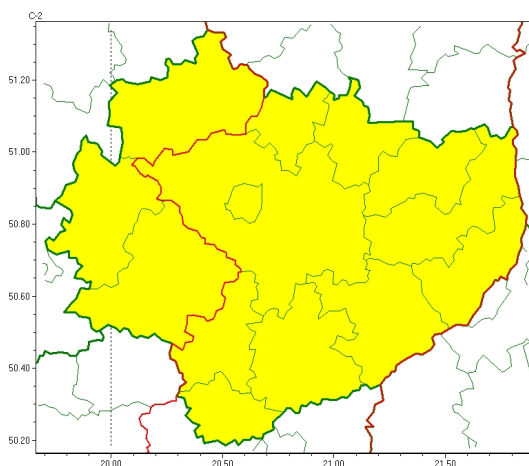

Zasięg ostrzeżeń w województwie

Opady mroźne
2022-12-19 11:50

WOJEWÓDZTWO WI TOKRZYSKIE
OSTRZE ENIAMETEOROLOGICZNE ZBIORCZO NR 194
WYKAZ OBOWIĄZUJĄCYCH CYCHOSTRZEŃ
o godz. 11:50 dnia 19.12.2022

Zjawisko/Stopień zagrożenia	Opady mroźne/1
Obszar (w nawiasie numer ostrzeżenia dla powiatu)	powiaty: j. drzejowski(112), konecki(110), włoszczowski(110)
Ważność	od godz. 20:00 dnia 19.12.2022 do godz. 07:00 dnia 20.12.2022
Prawdopodobieństwo	80%
Przebieg	Prognozowane są słabe opady mroźnego deszczu powodujące gołoled.
SMS	IMGW-PIB OSTRZEGA: MROŹNE OPADY/1 w tokrzyskie (3 powiaty) od 20:00/19.12 do 07:00/20.12.2022 mroźne opady, drogi liskie. Dotyczy powiatów: j. drzejowski, konecki i włoszczowski.
RSO	Woj. w. tokrzyskie (3 powiaty), IMGW-PIB wydał ostrzeżenie pierwszego stopnia o opadach mroźnych
Uwagi	Brak.
Zjawisko/Stopień zagrożenia	Opady mroźne/1
Obszar (w nawiasie numer ostrzeżenia dla powiatu)	powiaty: buski(113), kazimierski(114), Kielce(118), kielecki(118), opatowski(117), ostrowiecki(116), pińczowski(113), sandomierski(118), skarżyski(112), starachowicki(114), staszowski(113)
Ważność	od godz. 22:00 dnia 19.12.2022 do godz. 09:00 dnia 20.12.2022
Prawdopodobieństwo	80%
Przebieg	Prognozowane są słabe opady mroźnego deszczu powodujące gołoled.