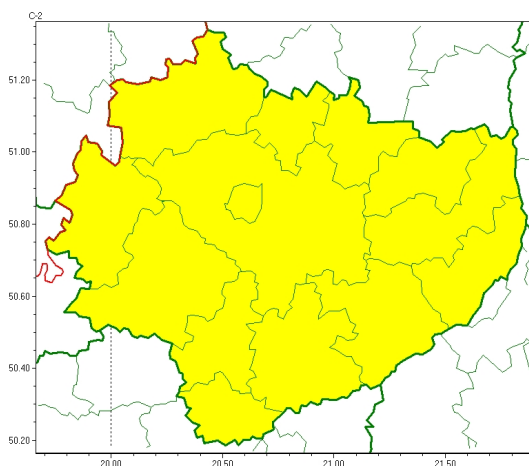

Zasięg ostrzeżeń w województwie

Silny mróz
2022-12-18 11:37

WOJEWÓDZTWO WI TOKRZYSKIE
OSTRZEŻENIA METEOROLOGICZNE ZBIORCZO NR 193
WYKAZ OBSZARÓW Z CYCHOSTRZEŻENIAMI
o godz. 11:37 dnia 18.12.2022

Zjawisko/Stopień zagrożenia	Silny mróz/1
Obszar (w nawiasie numer ostrzeżenia dla powiatu)	powiaty: buski(112), jędrzejowski(111), kazimierski(113), Kielce(117), kielecki(117), konecki(109), opatowski(116), ostrowiecki(115), pińczowski(112), sandomierski(117), skarżyski(111), starachowicki(113), staszowski(112), włoszczowski(109)
Ważność	od godz. 20:00 dnia 18.12.2022 do godz. 09:00 dnia 19.12.2022
Prawdopodobieństwo	90%
Przebieg	W obszarach rozporządzonej prognozuje się temperatury minimalne od -17°C do -14°C . Wiatr o średniej prędkości od 5 km/h do 15 km/h.
SMS	IMGW-PIB OSTRZEŻENIA: MRÓZ/1 w województwie świętokrzyskim (wszystkie powiaty) od 20:00/18.12 do 09:00/19.12.2022 temp. min. -17°C , wiatr 5-15 km/h. Dotyczy powiatów: wszystkie powiaty.
RSO	Woj. świętokrzyskie (wszystkie powiaty), IMGW-PIB wydał ostrzeżenie pierwszego stopnia o silnych mrozach
Uwagi	Brak.