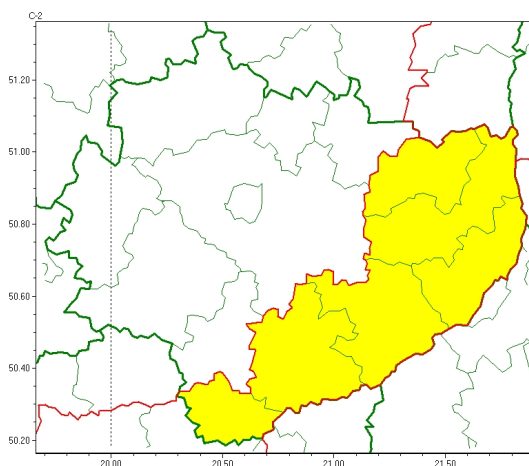

### Zasięg ostrzeżeń w województwie

Intensywne opady śniegu  
2022-12-10 10:45

**WOJEWÓDZTWO WI TOKRZYSKIE**  
**OSTRZE ENIA METEOROLOGICZNE ZBIORCZO NR 190**  
**WYKAZ OBOWIĄZUJĄCYCH CYCHOSTRZEŃ**  
**o godz. 10:45 dnia 10.12.2022**

Zjawisko/Stopień zagrożenia	Intensywne opady śniegu/1
Obszar (w nawiasie numer ostrzeżenia dla powiatu)	powiaty: buski(108), kazimierski(109), opatowski(112), ostrowiecki(111), sandomierski(113), staszowski(108)
Ważność	od godz. 22:00 dnia 10.12.2022 do godz. 16:00 dnia 11.12.2022
Prawdopodobieństwo	90%
Przebieg	Prognozowane są opady śniegu powodujące przyrost pokrywy śnieżnej o 10 cm do 15 cm, miejscami 20 cm.
SMS	IMGW-PIB OSTRZEGA: NIEG/1 w województwie świętokrzyskim (6 powiatów) od 22:00/10.12 do 16:00/11.12.2022 przyrost pokrywy 15 cm, miejscami 20 cm. Dotyczy powiatów: buski, kazimierski, opatowski, ostrowiecki, sandomierski i staszowski.
RSO	Woj. w województwie świętokrzyskim (6 powiatów), IMGW-PIB wydał ostrzeżenie pierwszego stopnia o intensywnych opadach śniegu
Uwagi	Brak.