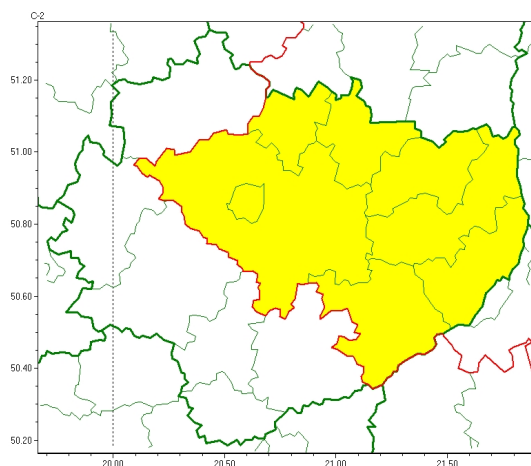

### Zasięg ostrzeżeń w województwie

Opady mrozne  
2022-12-09 21:24

**WOJEWÓDZTWO WI TOKRZYSKIE**  
**OSTRZE ENIA METEOROLOGICZNE ZBIORCZO NR 188**  
**WYKAZ OBOWIĄZUJĄCYCH CYCHOSTRZEŃ**  
**o godz. 21:24 dnia 09.12.2022**

Zjawisko/Stopień zagrożenia	Opady mrozne/1
Obszar (w nawiasie numer ostrzeżenia dla powiatu)	powiaty: Kielce(113), kielecki(113), opatowski(111), ostrowiecki(110), sandomierski(112), skarżyski(109), starachowicki(111), staszowski(107)
Ważność	od godz. 21:30 dnia 09.12.2022 do godz. 09:00 dnia 10.12.2022
Prawdopodobieństwo	80%
Przebieg	Obserwowane i prognozowane są słabe opady mroźnego deszczu lub młotki powodujące gołoledź.
SMS	IMGW-PIB OSTRZEŻEGA: MARZNI CE OPADY/1 w świętokrzyskie (8 powiatów) od 21:30/09.12 do 09:00/10.12.2022 mroźne opady, drogi liskie. Dotyczy powiatów: Kielce, kielecki, opatowski, ostrowiecki, sandomierski, skarżyski, starachowicki i staszowski.
RSO	Woj. w świętokrzyskie (8 powiatów), IMGW-PIB wydał ostrzeżenie pierwszego stopnia o opadach mroźnych
Uwagi	Brak.