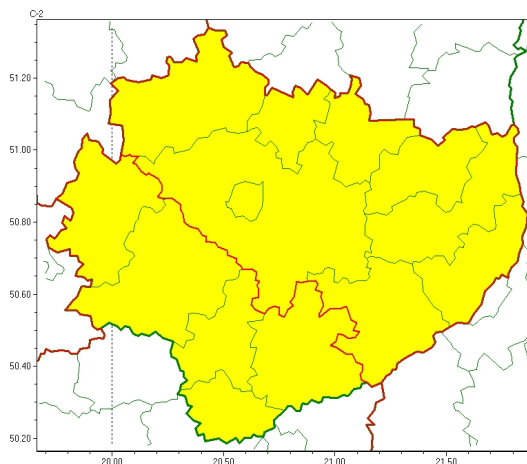

### Zasięg ostrzeżeń w województwie

Opady marznące  
2022-12-03 20:15

Gęsta mgła  
2022-12-03 20:15

**WOJEWÓDZTWO WI TOKRZYSKIE**  
**OSTRZE ENIAMETEOROLOGICZNE ZBIORCZO NR 184**  
**WYKAZ OBOWIĄZUJĄCYCH CYCHOSTRZEŃ**  
**o godz. 20:15 dnia 03.12.2022**

Zjawisko/Stopień zagrożenia	Opady marznące/1
Obszar (w nawiasie numer ostrzeżenia dla powiatu)	powiaty: Kielce(111), kielecki(111), konecki(106), opatowski(109), ostrowiecki(108), sandomierski(110), skarżyski(107), starachowicki(109), staszowski(106)
Ważność	od godz. 20:20 dnia 03.12.2022 do godz. 08:00 dnia 04.12.2022
Prawdopodobieństwo	80%
Przebieg	Prognozowane są miejscami słabe opady marznącej mawki powodujące gołoledź. Opady będą występowały okresami.
SMS	IMGW-PIB OSTRZEŻEGA: MARZNIĄCE OPADY/1 w województwie świętokrzyskim (9 powiatów) od 20:20/03.12 do 08:00/04.12.2022 marznące opady, drogi liskie. Dotyczy powiatów: Kielce, kielecki, konecki, opatowski, ostrowiecki, sandomierski, skarżyski, starachowicki i staszowski.
RSO	Woj. w świętokrzyskie (9 powiatów), IMGW-PIB wydał ostrzeżenie pierwszego stopnia o opadach marzących
Uwagi	Brak.
Zjawisko/Stopień zagrożenia	Opady marznące/1
Obszar (w nawiasie numer ostrzeżenia dla powiatu)	powiaty: buski(106), jędrzejowski(105), kazimierski(106), pińczowski(106), włoszczowski(105)
Ważność	od godz. 18:00 dnia 03.12.2022 do godz. 03:00 dnia 04.12.2022
Prawdopodobieństwo	70%
Przebieg	Prognozowane są słabe opady marzącego deszczu lub mawki powodujące gołoledź.