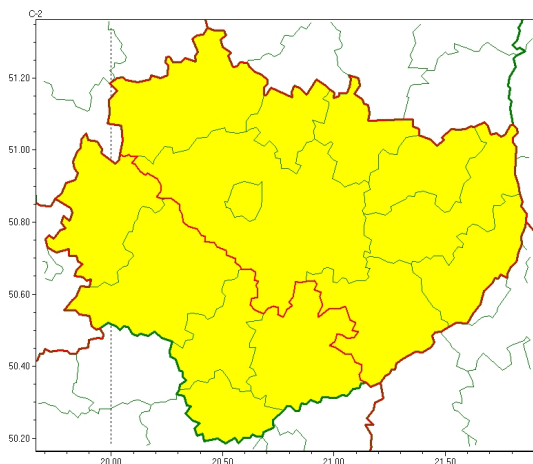

### Zasięg ostrzeżeń w województwie

Opady marznące  
2022-12-03 20:15

Gęsta mgła  
2022-12-03 20:15

**WOJEWÓDZTWO WI TOKRZYSKIE**  
**OSTRZE ENIAMETEOROLOGICZNE ZBIORCZO NR 184**  
**WYKAZ OBOWIĄZUJĄCYCH CYCHOSTRZEŃ**  
**o godz. 20:15 dnia 03.12.2022**

Zjawisko/Stopień zagrożenia	Opady marznące/1
Obszar (w nawiasie numer ostrzeżenia dla powiatu)	powiaty: Kielce(111), kielecki(111), konecki(106), opatowski(109), ostrowiecki(108), sandomierski(110), skarżyski(107), starachowicki(109), staszowski(106)
Ważność	od godz. 20:20 dnia 03.12.2022 do godz. 08:00 dnia 04.12.2022
Prawdopodobieństwo	80%
Przebieg	Prognozowane są miejscami słabe opady marznącej mawki powodujące gołoledź. Opady będą występowały okresami.
SMS	IMGW-PIB OSTRZEŻEGA: MARZNIĄCE OPADY/1 w województwie świętokrzyskim (9 powiatów) od 20:20/03.12 do 08:00/04.12.2022 marznące opady, drogi liskie. Dotyczy powiatów: Kielce, kielecki, konecki, opatowski, ostrowiecki, sandomierski, skarżyski, starachowicki i staszowski.
RSO	Woj. w świętokrzyskie (9 powiatów), IMGW-PIB wydał ostrzeżenie pierwszego stopnia o opadach marzących
Uwagi	Brak.
Zjawisko/Stopień zagrożenia	Opady marznące/1
Obszar (w nawiasie numer ostrzeżenia dla powiatu)	powiaty: buski(106), jędrzejowski(105), kazimierski(106), pińczowski(106), włoszczowski(105)
Ważność	od godz. 18:00 dnia 03.12.2022 do godz. 03:00 dnia 04.12.2022
Prawdopodobieństwo	70%
Przebieg	Prognozowane są słabe opady marzącego deszczu lub mawki powodujące gołoledź.