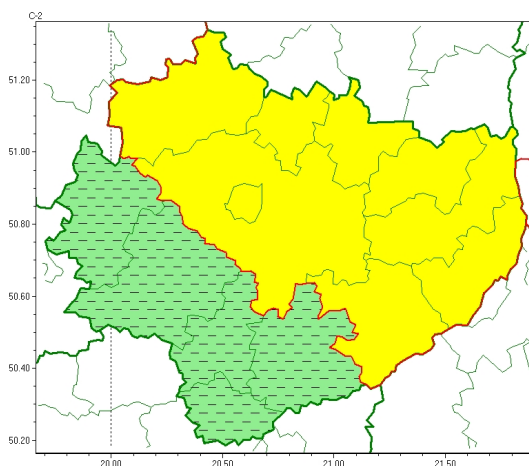

Zasięg ostrzeżeń w województwie

Opady mroźne
2022-12-03 08:17

WOJEWÓDZTWO WI TOKRZYSKIE
OSTRZEŻENIA METEOROLOGICZNE ZBIORCZO NR 182
WYKAZ OBOWIĄZUJĄCYCH OSTRZEŻEŃ
o godz. 08:17 dnia 03.12.2022

Zjawisko/Stopień zagrożenia	Opady mroźne/1 ODWOŁANIE
Obszar (w nawiasie numer ostrzeżenia dla powiatu)	powiaty: buski(105), jdrzejowski(104), kazimierski(105), pińczowski(105), włoszczowski(104)
Czas odwołania	godz. 08:17 dnia 03.12.2022
Przyczyna	Zjawisko zakończyło się
SMS	IMGW-PIB INFORMUJE: MROŹNE OPADY/- w województwie świętokrzyskim (5 powiatów) 08:17/03.12.2022 ZJAWISKO ZAKOŃCZYŁO SIĘ. Dotyczy powiatów: buski, jdrzejowski, kazimierski, pińczowski i włoszczowski.
RSO	Woj. świętokrzyskie (0 powiatów), IMGW-PIB odwołał ostrzeżenie pierwszego stopnia o opadach mroźnych
Uwagi	Brak
Zjawisko/Stopień zagrożenia	Opady mroźne/1
Obszar (w nawiasie numer ostrzeżenia dla powiatu)	powiaty: kielce(109), kielecki(109), konecki(104), opatowski(107), ostrowiecki(106), sandomierski(108), skarżyski(105), starachowicki(107), staszowski(104)
Ważność	od godz. 09:15 dnia 02.12.2022 do godz. 11:00 dnia 03.12.2022
Prawdopodobieństwo	80%
Przebieg	Obserwowane i prognozowane są słabe opady śniegu, deszczu ze śniegiem, lokalnie mroźne opady, później równie mroźnego deszczu powodującego gołoledź. Strefa opadów będzie przemieszczała się z południowego wschodu na północ i północny zachód.