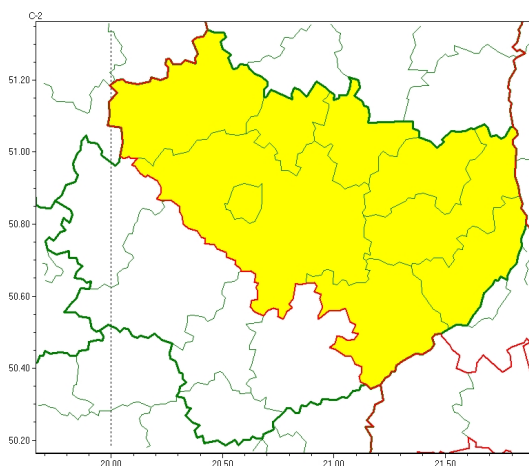

Zasięg ostrzeżeń w województwie

Opady marznące
2022-12-01 19:26

WOJEWÓDZTWO WI TOKRZYSKIE
OSTRZE ENIA METEOROLOGICZNE ZBIORCZO NR 180
WYKAZ OBOWIĄZUJĄCYCH CYCHOSTRZEŃ
o godz. 19:26 dnia 01.12.2022

Zjawisko/Stopień zagrożenia	Opady marznące/1
Obszar (w nawiasie numer ostrzeżenia dla powiatu)	powiaty: Kielce(108), kielecki(108), konecki(103), opatowski(106), ostrowiecki(105), sandomierski(107), skarżyski(104), starachowicki(106), staszowski(103)
Ważność	od godz. 19:30 dnia 01.12.2022 do godz. 07:00 dnia 02.12.2022
Prawdopodobieństwo	80%
Przebieg	Prognozowane są słabe opady marznącej mawki, miejscami powodującej gołoled.
SMS	IMGW-PIB OSTRZEGA: MARZĄCE OPADY/1 w świętokrzyskie (9 powiatów) od 19:30/01.12 do 07:00/02.12.2022 marznące opady, drogi liskie. Dotyczy powiatów: Kielce, kielecki, konecki, opatowski, ostrowiecki, sandomierski, skarżyski, starachowicki i staszowski.
RSO	Woj. w świętokrzyskie (9 powiatów), IMGW-PIB wydał ostrzeżenie pierwszego stopnia o opadach marzących
Uwagi	Brak.