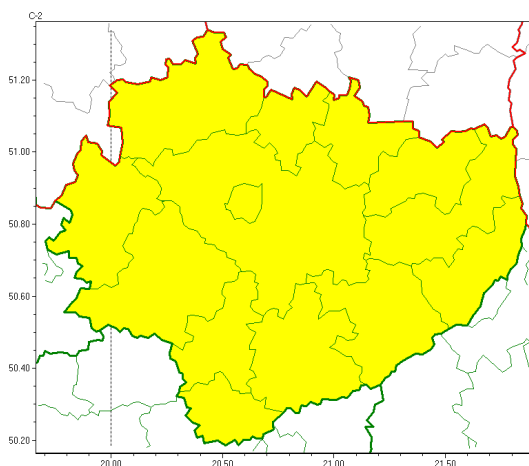

Zasięg ostrzeżeń w województwie

Przymrozki
2022-04-17 11:48

WOJEWÓDZTWO WI TOKRZYSKIE
OSTRZEŻENIA METEOROLOGICZNE ZBIORCZO NR 48
WYKAZ OBOWIĄZUJĄCYCH OSTRZEŻEŃ
o godz. 11:48 dnia 17.04.2022

| | |
|--|--|
| Zjawisko/Stopień zagrożenia | Przymrozki/1 |
| Obszar (w nawiasie numer ostrzeżenia dla powiatu) | powiaty: buski(37), jędrzejowski(34), kazimierski(37), Kielce(37), kielecki(37), konecki(35), opatowski(37), ostrowiecki(37), pińczowski(36), sandomierski(37), skarżyski(37), starachowicki(37), staszowski(38), włoszczowski(35) |
| Ważność | od godz. 23:00 dnia 17.04.2022 do godz. 08:00 dnia 18.04.2022 |
| Prawdopodobieństwo | 80% |
| Przebieg | Miejscami prognozowany jest spadek temperatury powietrza do około -1°C, przy gruncie do -3°C. |
| SMS | IMGW-PIB OSTRZEŻENIA: PRZYMROZKI/1 w województwie świętokrzyskim (wszystkie powiaty) od 23:00/17.04 do 08:00/18.04.2022 temp. min -1 st., przy gruncie -3 st. Dotyczy powiatów: wszystkie powiaty. |
| RSO | Woj. świętokrzyskie (wszystkie powiaty), IMGW-PIB wydał ostrzeżenie pierwszego stopnia o przymrozkach |
| Uwagi | Brak. |
| Dyrektor synoptyk IMGW-PIB | Łukasz Harasimowicz |