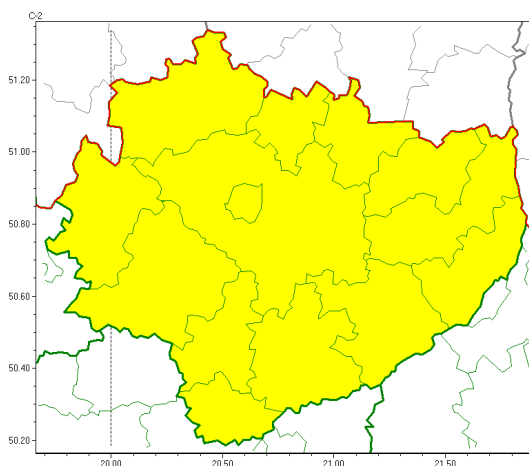

Zasięg ostrzeżeń w województwie

Przymrozki
2022-04-11 12:17

WOJEWÓDZTWO WI TOKRZYSKIE
OSTRZEŻENIA METEOROLOGICZNE ZBIORCZO NR 44
WYKAZ OBOWIĄZUJĄCYCH OSTRZEŻEŃ
o godz. 12:17 dnia 11.04.2022

Zjawisko/Stopień zagrożenia	Przymrozki/1
Obszar (w nawiasie numer ostrzeżenia dla powiatu)	powiaty: buski(33), j. drzejowski(31), kazimierski(33), Kielce(33), kielecki(33), konecki(32), opatowski(33), ostrowiecki(33), pińczowski(32), sandomierski(33), skarżyski(34), starachowicki(34), staszowski(34), włoszczowski(32)
Ważność	od godz. 23:00 dnia 11.04.2022 do godz. 08:00 dnia 12.04.2022
Prawdopodobieństwo	95%
Przebieg	Prognozuje się temperatur minimalną powietrza od -3°C do -1°C, a przy gruncie od -5°C do -3°C.
SMS	IMGW-PIB OSTRZEŻENIA: PRZYMROZKI/1 w woj. świętokrzyskie (wszystkie powiaty) od 23:00/11.04 do 08:00/12.04.2022 temp. min -3 st., przy gruncie -5 st. Dotyczy powiatów: wszystkie powiaty.
RSO	Woj. świętokrzyskie (wszystkie powiaty), IMGW-PIB wydał ostrzeżenie pierwszego stopnia o przymrozkach
Uwagi	Brak.
Dyrektor synoptyk IMGW-PIB	Iwona Lelko