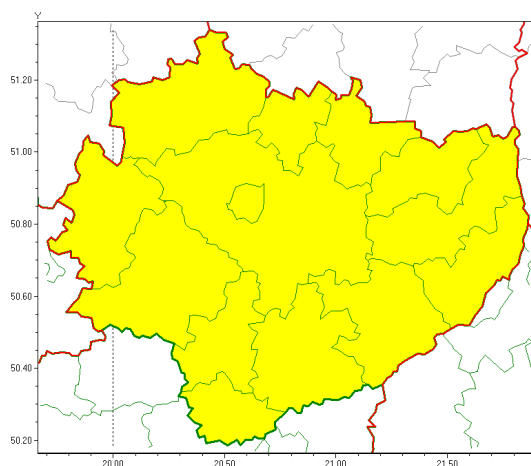

Zasięg ostrzeżeń w województwie

Opady marznące
2022-01-24 12:10

WOJEWÓDZTWO WI TOKRZYSKIE
OSTRZEŻENIA METEOROLOGICZNE ZBIORCZO NR 13
WYKAZ OBOWIAZUJĄCYCH OSTRZEŻEŃ
o godz. 12:10 dnia 24.01.2022

Zjawisko/Stopień zagrożenia	Opady marznące/1
Obszar (w nawiasie numer ostrzeżenia dla powiatu)	powiaty: buski(9), jędrzejowski(8), kazimierski(9), Kielce(10), kielecki(10), konecki(9), opatowski(10), ostrowiecki(10), pińczowski(9), sandomierski(10), skarżyski(10), starachowicki(10), staszowski(10), włoszczowski(8)
Ważność	od godz. 23:00 dnia 24.01.2022 do godz. 12:00 dnia 25.01.2022
Prawdopodobieństwo	70%
Przebieg	Prognozowane są słabe opady marznącego deszczu lub mawki powodujące gołoled.
SMS	IMGW-PIB OSTRZEGA: MARZĄCE OPADY/1 w województwie świętokrzyskim (wszystkie powiaty) od 23:00/24.01 do 12:00/25.01.2022 marznące opady, drogi liskie. Dotyczy powiatów: wszystkie powiaty.
RSO	Woj. świętokrzyskie (wszystkie powiaty), IMGW-PIB wydał ostrzeżenie pierwszego stopnia o opadach marzących
Uwagi	Brak.
Dyrektor synoptyk IMGW-PIB	Tadeusz Stolarczyk