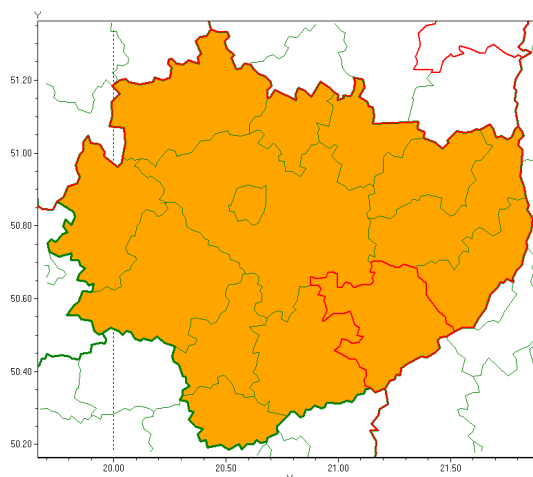

Instytut Meteorologii i Gospodarki Wodnej - Państwowy Instytut Badawczy

Biuro Prognoz Meteorologicznych w Krakowie

30-215 Kraków ul. Piotra Borowego 14

tel: 12-6398150, fax: 12-4251973

email: meteo.krakow@imgw.pl

www: www.imgw.pl

Zasięg ostrzeżenia w województwie

Burze z gradem

Ostrzeżenie meteorologiczne Nr 77

Nazwa biura	IMGW-PIB Biuro Prognoz Meteorologicznych w Krakowie
Zjawisko/stopień zagrożenia	Burze z gradem/ 2
Obszar	województwo świętokrzyskie powiat staszowski
Ważność	od godz. 13:00 dnia 28.07.2021 do godz. 02:00 dnia 29.07.2021
Przebieg	Prognozowane są burze, którym miejscami będą towarzyszyć opady deszczu od 30 mm do 40 mm oraz porywy wiatru do 100 km/h. Miejscami grad.
Prawdopodobieństwo wystąpienia zjawiska(%)	80%
Uwagi	Ze względu na dynamiczną sytuację ostrzeżenie może być aktualizowane.
Dyrektor synoptyk IMGW-PIB	Izabela Guzik
Godzina i data wydania	godz. 07:29 dnia 28.07.2021
SMS	IMGW-PIB OSTRZEŻA: BURZE Z GRADEM/2 w świętokrzyskie/staszowski od 13:00/28.07 do 02:00/29.07.2021 deszcz 40 mm, grad, porywy 100 km/h.