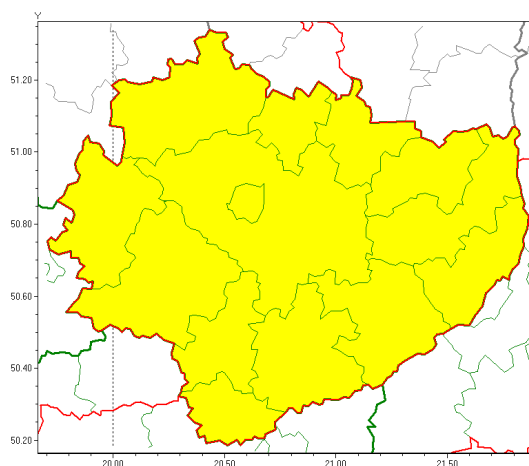

Zasięg ostrzeżeń w województwie

Burze z gradem
2021-06-26 12:46

WOJEWÓDZTWO WI TOKRZYSKIE
OSTRZEŻENIA METEOROLOGICZNE ZBIORCZO NR 76
WYKAZ OBLICZONYCH I CYCH OSTRZEŻEŃ
o godz. 12:46 dnia 26.06.2021

Zjawisko/Stopień zagrożenia	Burze z gradem/1
Obszar (w nawiasie numer ostrzeżenia dla powiatu)	powiaty: buski(54), jędrzejowski(57), kazimierski(58), Kielce(58), kielecki(59), konecki(53), opatowski(54), ostrowiecki(54), pińczowski(57), sandomierski(54), skarżyski(54), starachowicki(52), staszowski(56), włoszczowski(57)
Ważność	od godz. 12:50 dnia 26.06.2021 do godz. 21:00 dnia 26.06.2021
Prawdopodobieństwo	85%
Przebieg	Miejscami wystąpią i nadal są prognozowane burze, którym miejscami będzie towarzyszyły ulewne opady deszczu od 20 mm do 30 mm, lokalnie do 40 mm oraz porywy wiatru do 70 km/h. Miejscami grad.
SMS	IMGW-PIB OSTRZEGA: BURZE Z GRADEM/1 w województwie świętokrzyskim (wszystkie powiaty) od 12:50/26.06 do 21:00/26.06.2021 deszcz 40 mm, grad, porywy 70 km/h. Dotyczy powiatów: wszystkie powiaty.
RSO	Woj. świętokrzyskie (wszystkie powiaty), IMGW-PIB wydał ostrzeżenie pierwszego stopnia o burzach z gradem
Uwagi	Brak.
Dyrektor synoptyk IMGW-PIB	Monika Kaseja