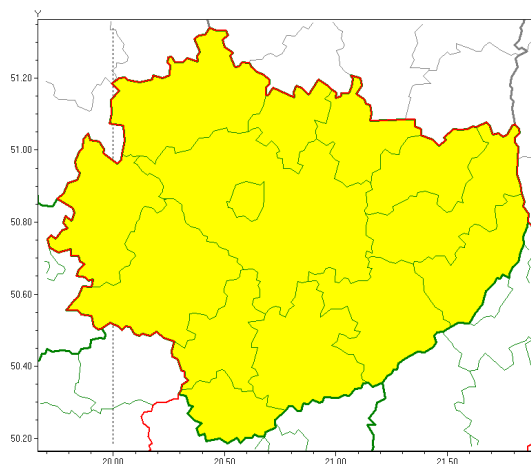

Zasięg ostrzeżeń w województwie

Burze z gradem
2021-05-14 07:30

WOJEWÓDZTWO WI TOKRZYSKIE
OSTRZEŻENIA METEOROLOGICZNE ZBIORCZO NR 58
WYKAZ OBYWATELI ZUCIANYCH OSTRZEŻENIEM
o godz. 07:30 dnia 14.05.2021

Zjawisko/Stopień zagrożenia	Burze z gradem/1
Obszar (w nawiasie numer ostrzeżenia dla powiatu)	powiaty: buski(45), jdrzejowski(46), kazimierski(49), Kielce(48), kielecki(49), konecki(43), opatowski(45), ostrowiecki(44), pińczowski(48), sandomierski(45), skarżyski(45), starachowicki(42), staszowski(47), włoszczowski(46)
Ważność	od godz. 12:30 dnia 14.05.2021 do godz. 22:00 dnia 14.05.2021
Prawdopodobieństwo	80%
Przebieg	Prognozowane są burze, którym miejscami będą towarzyszyły opady deszczu od 20 mm do 30 mm oraz porywy wiatru do 70 km/h. Możliwy grad.
SMS	IMGW-PIB OSTRZEŻENIA: BURZE Z GRADEM/1 w województwie świętokrzyskim (wszystkie powiaty) od 12:30/14.05 do 22:00/14.05.2021 deszcz 30 mm, grad, porywy 70 km/h. Dotyczy powiatów: wszystkie powiaty.
RSO	Woj. świętokrzyskie (wszystkie powiaty), IMGW-PIB wydał ostrzeżenie pierwszego stopnia o burzach z gradem
Uwagi	Brak.
Dyrektor synoptyk IMGW-PIB	Alina Jasek-Kamińska