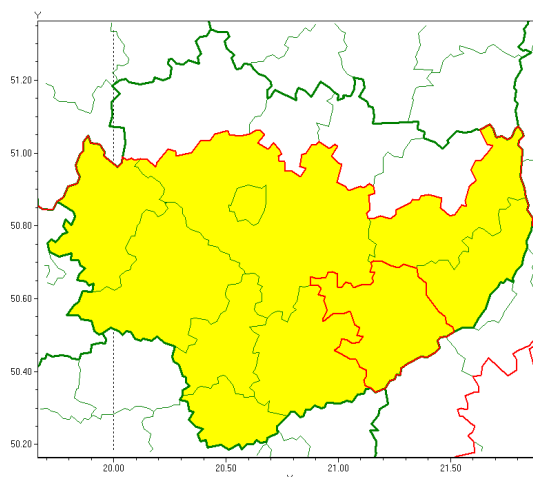

Zasięg ostrzeżenia w województwie

Burze z gradem

Ostrzeżenie meteorologiczne Nr 46

Nazwa biura	IMGW-PIB Biuro Prognoz Meteorologicznych w Krakowie
Zjawisko/stopień zagrożenia	Burze z gradem/ 1
Obszar	województwo świętokrzyskie powiat staszowski
Ważność	od godz. 12:00 dnia 13.05.2021 do godz. 24:00 dnia 13.05.2021
Przebieg	Prognozowane są burze, którym miejscami będą towarzyszyć opady deszczu od 20 mm do 30 mm, lokalnie do 40 mm oraz porywy wiatru do 70 km/h. Miejscami grad.
Prawdopodobieństwo wystąpienia zjawiska(%)	80%
Uwagi	Brak.
Dyrektor synoptyk IMGW-PIB	Bartłomiej Pietras
Godzina i data wydania	godz. 07:23 dnia 13.05.2021
SMS	IMGW-PIB OSTRZEŻA: BURZE Z GRADEM/1 w świętokrzyskie/staszowski od 12:00/13.05 do 24:00/13.05.2021 deszcz 40 mm, grad, porywy 70 km/h.