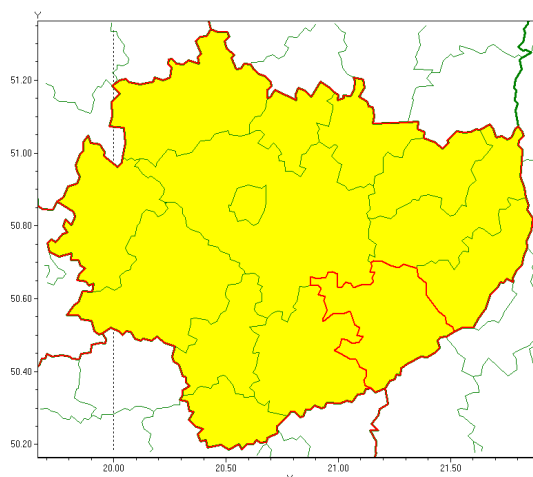

### Zasięg ostrzeżenia w województwie

Oblodzenie

### Ostrzeżenie meteorologiczne Nr 38

<b>Nazwa biura</b>	IMGW-PIB Biuro Prognoz Meteorologicznych w Krakowie
<b>Zjawisko/stopień zagrożenia</b>	Oblodzenie/ 1
<b>Obszar</b>	województwo świętokrzyskie <b>powiat staszowski</b>
<b>Ważność</b>	od godz. 01:00 dnia 06.04.2021 do godz. 08:00 dnia 06.04.2021
<b>Przebieg</b>	Prognozuje się zamarzanie mokrej nawierzchni dróg i chodników po opadach deszczu ze śniegiem i mokrego śniegu powodujące ich oblodzenie. Temperatura minimalna około -2°C, temperatura minimalna przy gruncie około -3°C.
<b>Prawdopodobieństwo wystąpienia zjawiska(%)</b>	80%
<b>Uwagi</b>	Brak.
<b>Dyrektor synoptyk IMGW-PIB</b>	Małgorzata Koper
<b>Godzina i data wydania</b>	godz. 21:50 dnia 05.04.2021
<b>SMS</b>	IMGW-PIB OSTRZEŻENIE: OBLODZENIE/1 w świętokrzyskim/staszowskim od 01:00/06.04 do 08:00/06.04.2021 temp. min. około -2 st., przy gruncie do -3 st., śnieg.