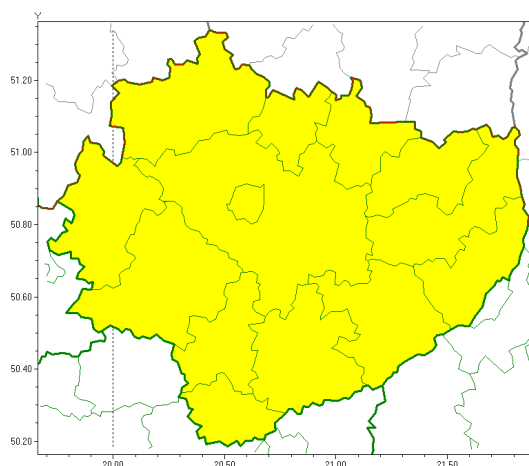

Zasięg ostrzeżeń w województwie

Burze z gradem
2018-07-27 07:32

WOJEWÓDZTWO WI TOKRZYSKIE
OSTRZEŻENIA METEOROLOGICZNE ZBIORCZO NR 19
WYKAZ OBOWIĄZUJĄCYCH OSTRZEŻEŃ
o godz. 07:32 dnia 27.07.2018

Zjawisko/Stopień zagrożenia	Burze z gradem/1
Obszar	powiaty: buski, jędrzejowski, kazimierski, Kielce, kielecki, konecki, opatowski, ostrowiecki, pińczowski, sandomierski, skarżyski, starachowicki, staszowski, włoszczowski
Ważność	od godz. 11:00 dnia 27.07.2018 do godz. 20:30 dnia 27.07.2018
Prawdopodobieństwo	80%
Przebieg	Prognozuje się wystąpienie burz z opadami deszczu miejscami od 20 mm do 30 mm, lokalnie do 40 mm oraz porywami wiatru do 70 km/h. Lokalnie możliwe grad.
SMS	IMGW-PIB OSTRZEŻENIE: BURZE Z GRADEM/1 w województwie świętokrzyskim (wszystkie powiaty) od 11:00/27.07 do 20:30/27.07.2018 deszcz 40 mm, porywy 70 km/h. Dotyczy powiatów: wszystkie powiaty.
RSO	Woj. świętokrzyskie (wszystkie powiaty), IMGW-PIB wydał ostrzeżenie pierwszego stopnia o burzach z gradem
Dyrektor synoptyk IMGW-PIB	Adam Dziedzic